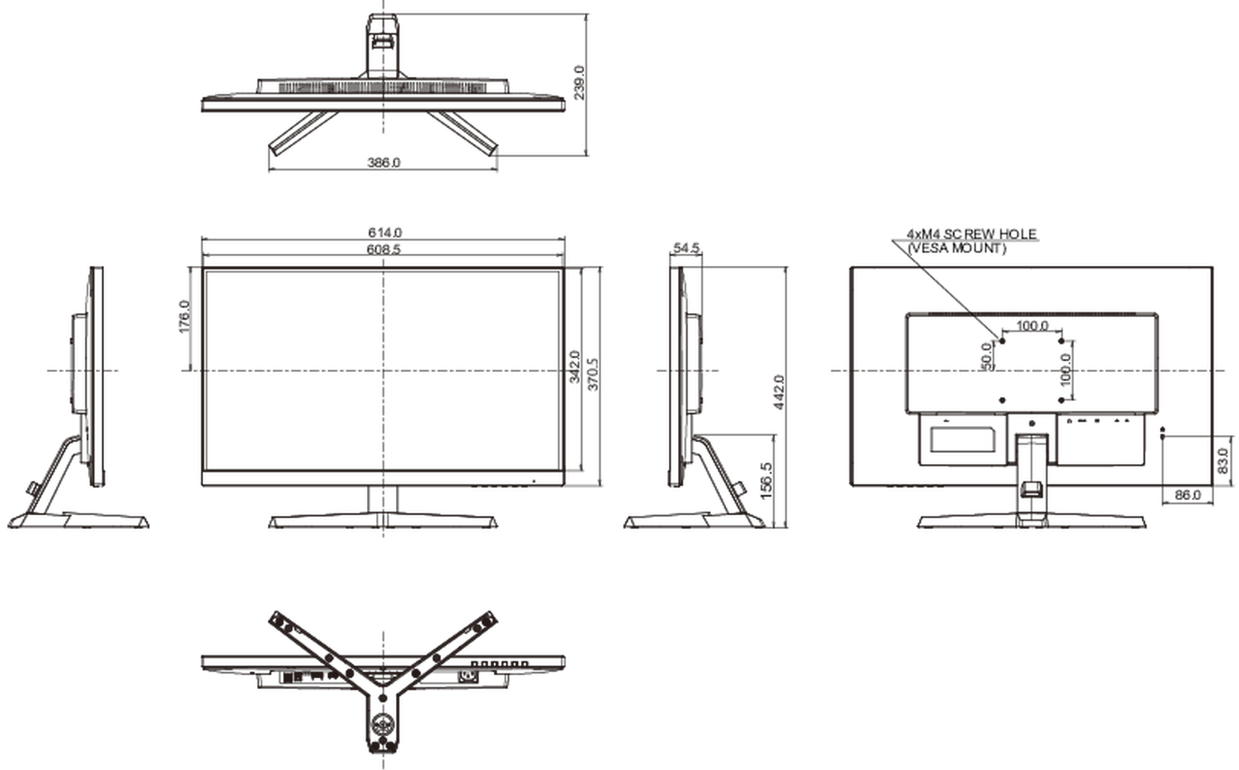

04 MEKANİK

Eğim açısı	21.5° yukarı; 3.5° aşağı
Kablo yönetim sistemi	evet

05 PAKET İÇERİĞİNDEKİ AKSESUARLAR

Kablolar güç, USB, HDMI, DP

06 GÜÇ YÖNETİMİ

Güç kaynağı	AC 100 - 240V, 50/60Hz
Güç kullanımı	35W tipik, 0.5W stand by, 0.3W off mode

07 ÖLÇÜLER / AĞIRLIK

Ürün boyutları G x Y x D	614 x 442 x 239mm
Ağırlık (kutu hariç)	4.4kg
EAN kodu	4948570121069

All trademarks and registered trademarks acknowledged. E & O E. Specification subject to change without notice. All LCD's comply with ISO-9241-307:2008 in connection with pixel defects.