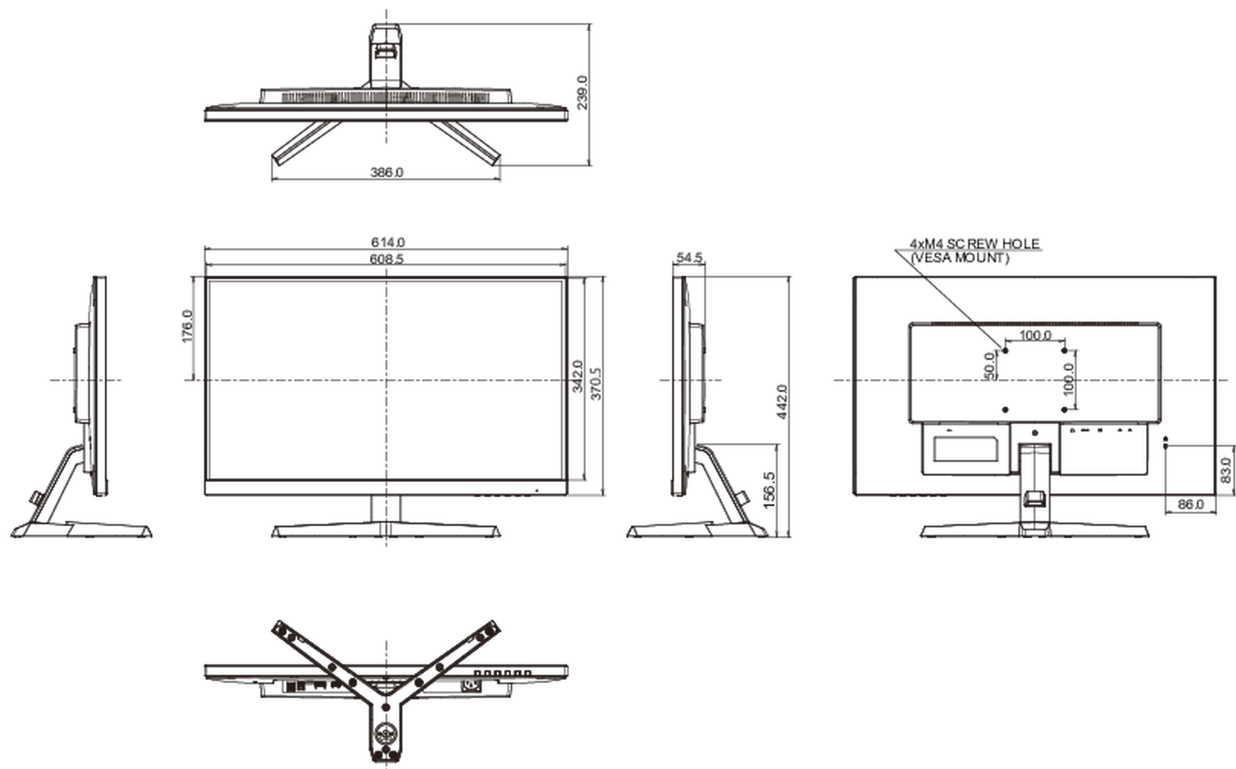

04 MEHANIČKI

Podešavanje položaja prikaza	nagib
Ugao nagiba	21.5° gore; 3.5° dole
VESA montiranje	100 x 100mm
Sistem upravljanja kablovima	da

05 UKLJUČENI DODACI

Kablovi	Strujni kabl, USB, HDMI, DP
Ostalo	kratko uputstvo, bezbednosni vodič

08 DIMENZIJE / TEŽINA

Dimenzije proizvoda Š x V x D	614 x 442 x 239mm
Težina (bez kutije)	4.4kg
EAN kod	4948570121069

All trademarks and registered trademarks acknowledged. E & O E. Specification subject to change without notice. All LCD's comply with ISO-9241-307:2008 in connection with pixel defects.