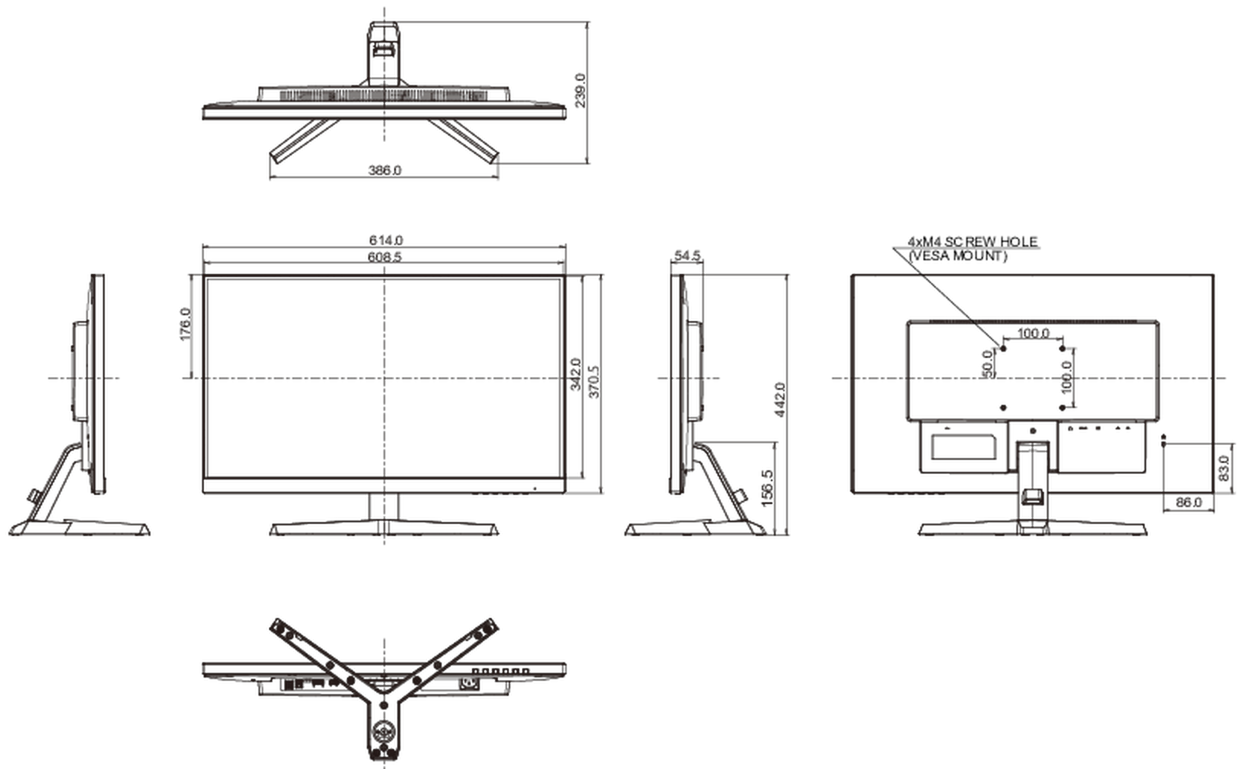

## 08 WYMIARY / WAGA

Wymiary produktu szer. x wys. x gł.

614 x 442 x 239mm

Waga (bez pudła)

4.4kg

Kod EAN

4948570121069

Wszystkie znaki towarowe zastrzeżone. Pomyłki i wprowadzanie zmian zastrzeżone. Specyfikacje produktów mogą ulec zmianie bez wcześniejszego zawiadomienia. Wszystkie monitory LCD iiyama są zgodne z normą ISO-9241-307:2008 określającą liczbę i rodzaj defektów matrycy.