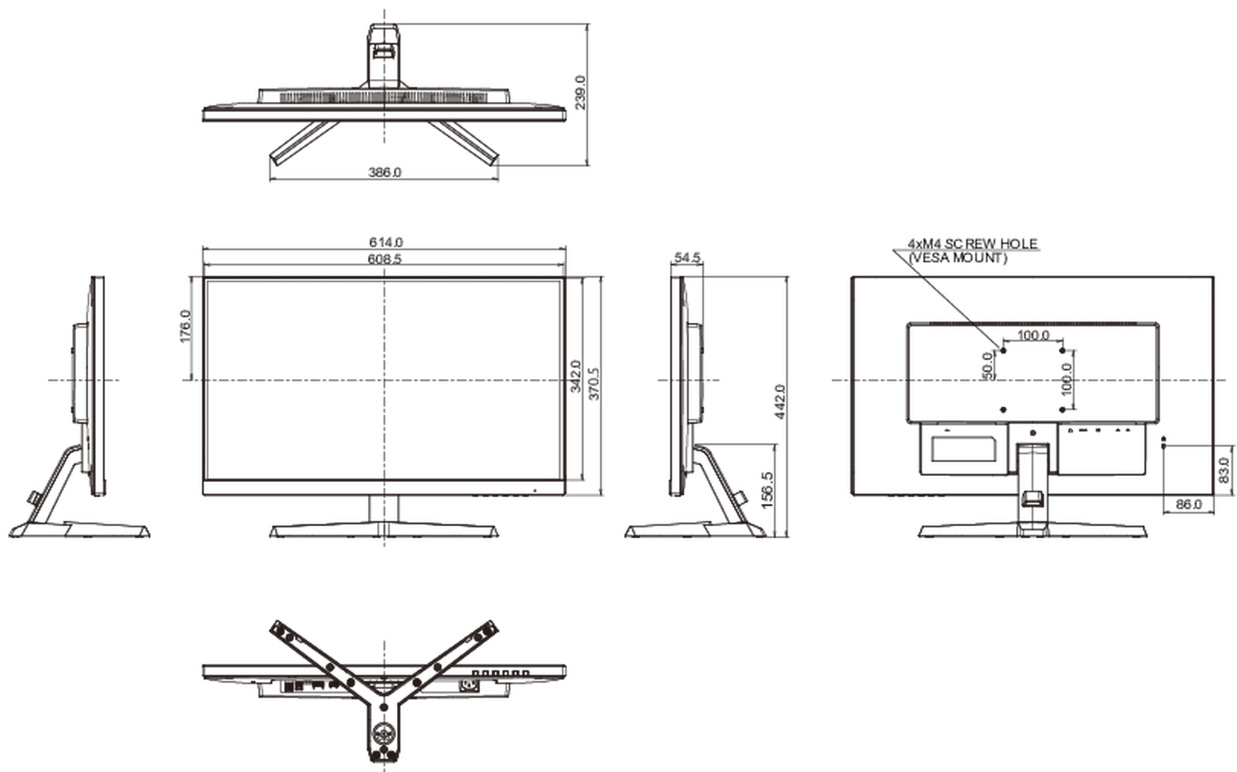

04 MECHANISME

Positieaanpassingen	kantelen
Kantelhoek	21.5° omhoog; 3.5° omlaag
VESA montage	100 x 100mm
Kabelmanagement systeem	ja

05 INBEGREPEN ACCESSOIRES

Kabels	Stroom, USB, HDMI, DP
Overige	Quick guide handleiding, veiligheidsinstructies

08 AFMETINGEN / GEWICHT

Product afmetingen B x H x D	614 x 442 x 239mm
Gewicht (zonder doos)	4.4kg
EAN code	4948570121069

Alle handelsmerken zijn geregistreerd. Gegevens onder voorbehoud van zetfouten. Specificaties kunnen vooraf en zonder opgave van reden gewijzigd worden. Alle LCD-panels vallen onder ISO-9241-307:2008 inzake pixelfouten.