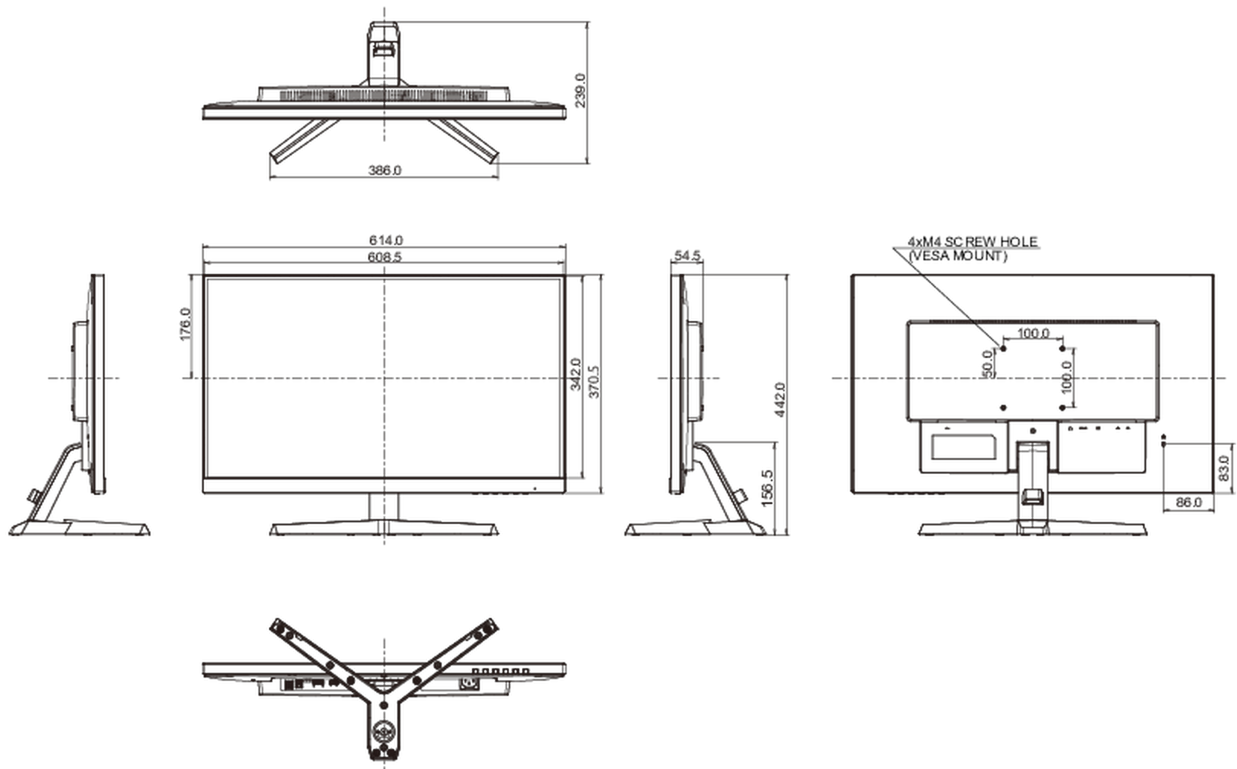

04 MECCANICA

Regolazione posizione display	tilt
Angolo di inclinazione	21.5° alto; 3.5° giù
Montaggio VESA	100 x 100mm
Passaggio cavi	si

05 ACCESSORI INCLUSI

Cavo di alimentazione, USB, HDMI, DP

Altro guida rapida, guida di sicurezza

Classe efficienza energetica (Regulation (EU) 2017/1369) E

REACH SVHC sopra 0.1%: Piombo

08 DIMENSIONI / PESO

Prodotti dimensioni L x H x P 614 x 442 x 239mm

Peso (netto) 4.4kg

EAN code 4948570121069

Tutti i marchi e i marchi registrati citati. E & O E. Specifiche soggette a modifiche senza preavviso. Tutti i display LCD è conforme alla norma ISO-9241-307:2008 in connessione con difetti dei pixel.