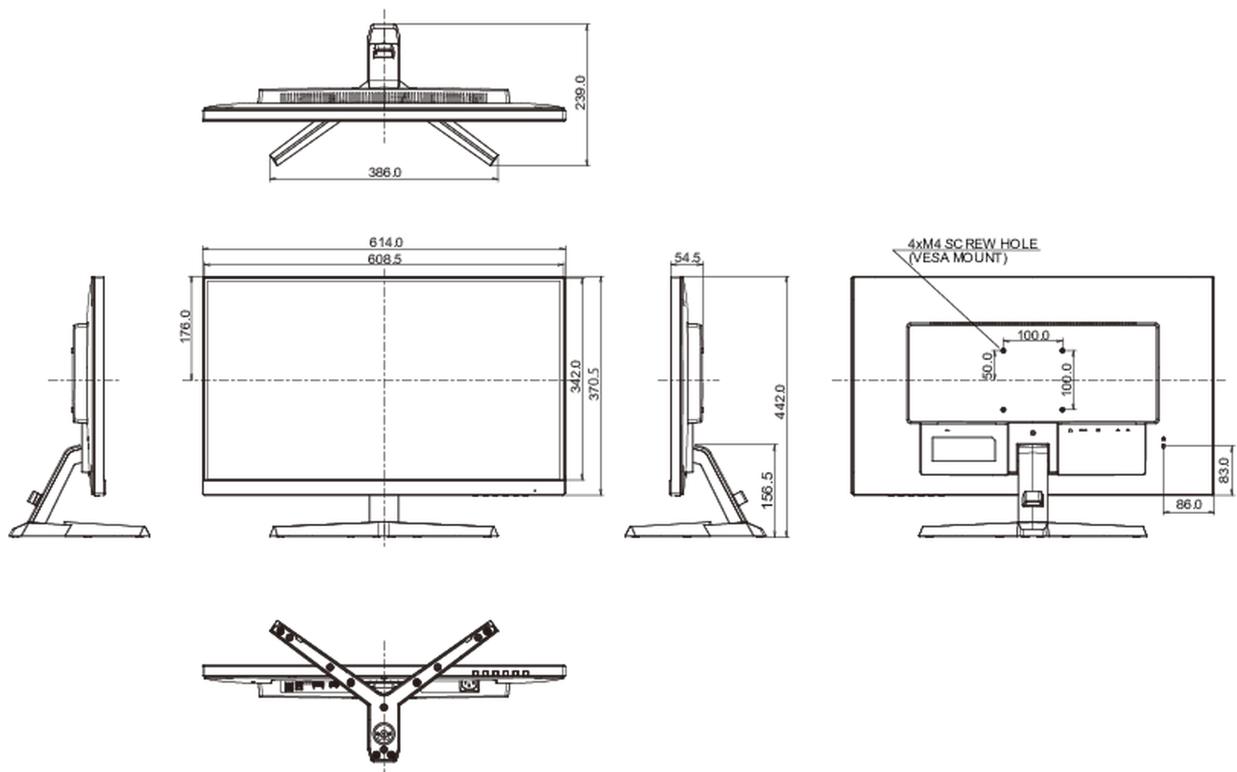

04 MECANIQUE

Réglages Position Image	angle V
Angle d'inclinaison	21.5° en avant; 3.5° en arrière
Montage VESA	100 x 100mm
Système de gestion de passage des câbles	oui

05 ACCESSOIRES INCLUS

Câbles	câble d'alimentation, USB, HDMI, DP
Autres	guide démarrage rapide, guide de sécurité

08 DIMENSIONS / POIDS

Dimensions produit L x H x P	614 x 442 x 239mm
Poids (sans boîte)	4.4kg
Code EAN	4948570121069

Toutes les marques nommées sur ce site sont des marques déposées. Iiyama ne pourra être tenu responsable d'éventuelles erreurs ou omissions contenues sur ce site. Tous les écrans LCD Iiyama sont conformes à la norme ISO-9241-307:2008 pour ce qui concerne les défauts de pixel.