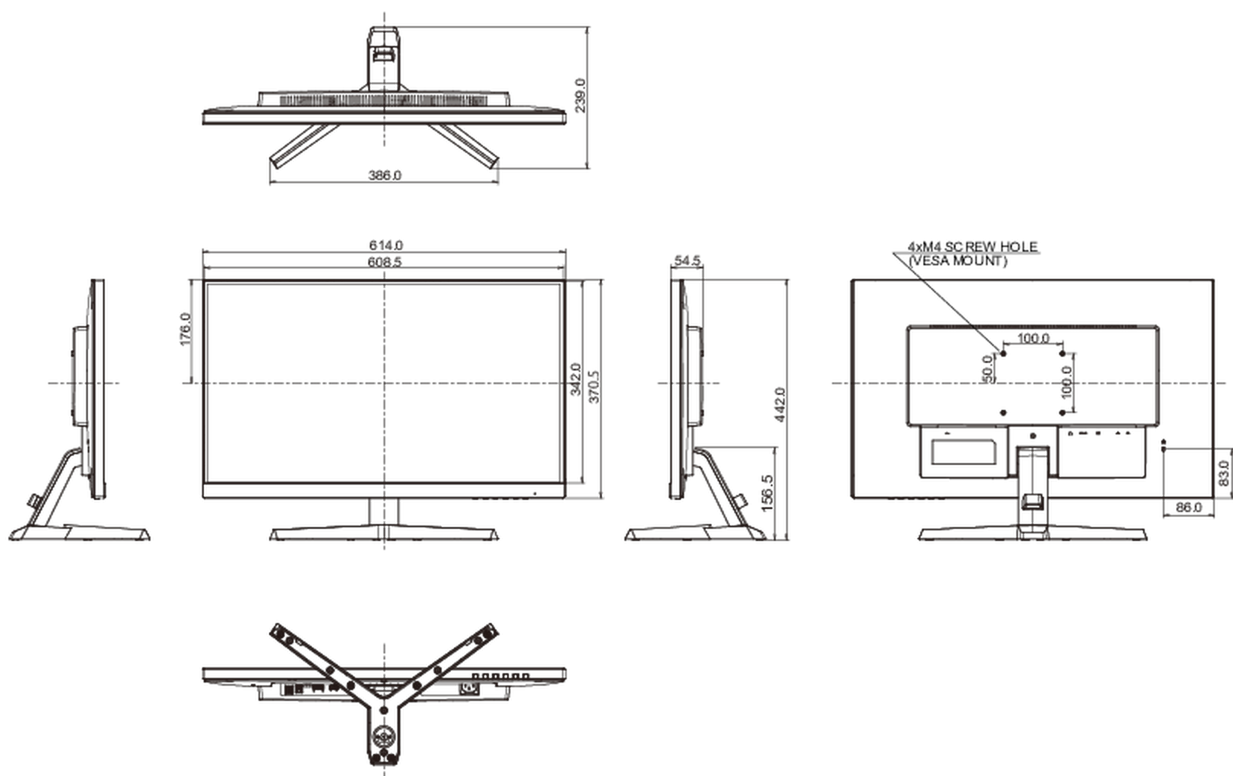

614 x 442 x 239mm

Váha (bez balení)

4.4kg

EAN code

4948570121069

Všechny ochranné známky jsou registrovány a chráněny. Vyhrazené právo na změny. Veškeré ploché panely LCD splňují normu ISO-9241-307:2008 v oblasti počtu vadných pixelů.