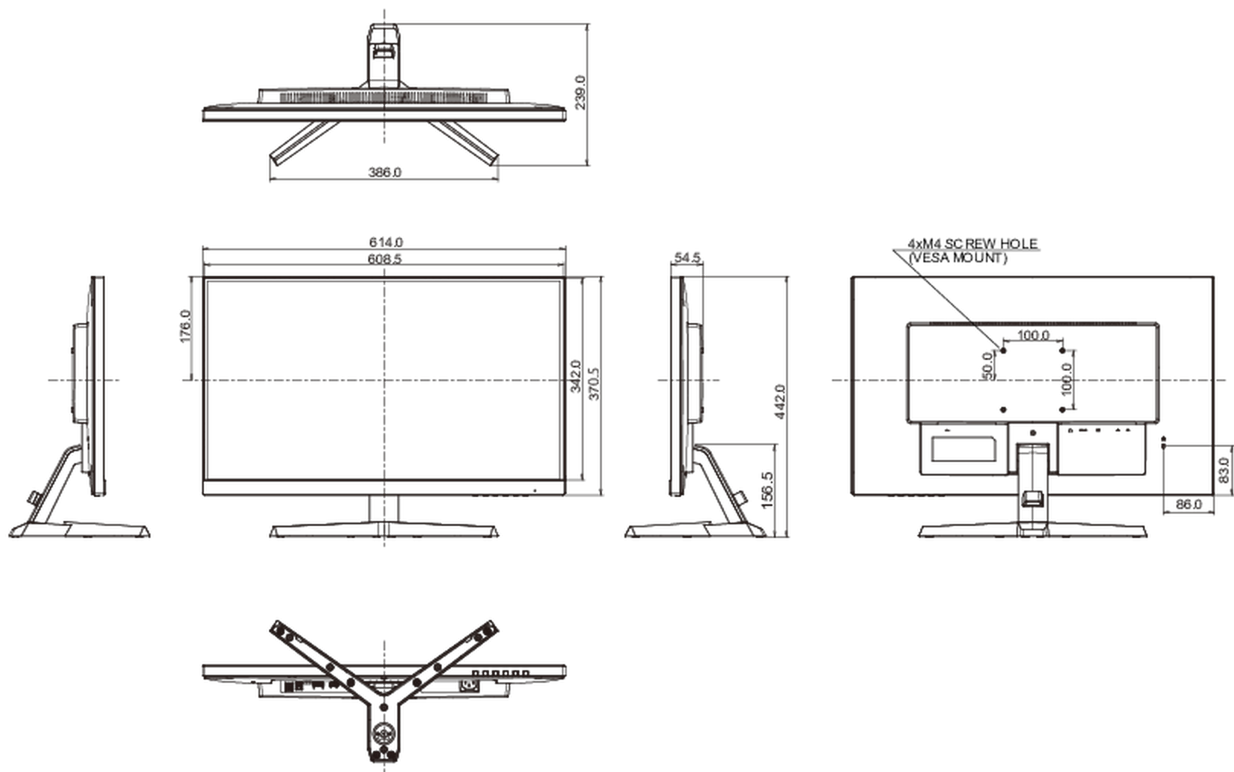

04 MECHANISME

Positieaanpassingen	kantelen
Kantelhoek	21.5° omhoog; 3.5° omlaag
VESA montage	100 x 100mm
Kabelmanagement systeem	ja

05 INBEGREPEN ACCESSOIRES

Kabels	Stroom, USB, HDMI, DP
Overige	Quick guide handleiding, veiligheidsinstructies

08 AFMETINGEN / GEWICHT

Product afmetingen B x H x D	614 x 442 x 239mm
Gewicht (zonder doos)	4.4kg
EAN code	4948570121069

Alle handelsmerken zijn geregistreerd. Gegevens onder voorbehoud van zetfouten. Specificaties kunnen vooraf en zonder opgave van reden gewijzigd worden. Alle LCD-panels vallen onder ISO-9241-307:2008 inzake pixelfouten.