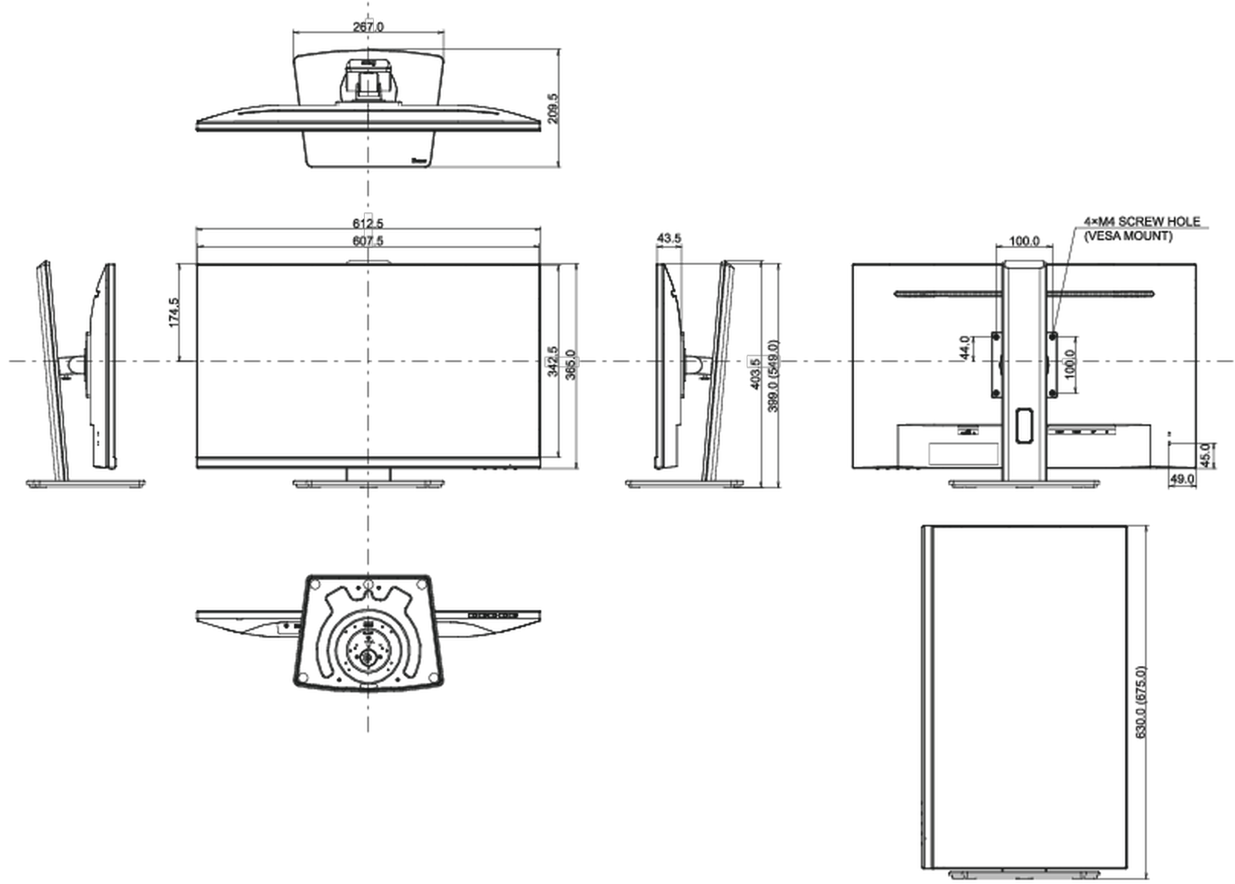

## 04 MEKANİK

Yükseklik ayarı	150mm
Döndürme (PIVOT işlevi)	90°
Döner stand	90°; 45° sol; 45° sağ
Eğim açısı	23° yukarı; 5° aşağı
Kablo yönetim sistemi	evet

## 05 PAKET İÇERİĞİNDEKİ AKSESUARLAR

Kablolar	güç, HDMI
----------	-----------

## 07 ÖLÇÜLER / AĞIRLIK

Ürün boyutları G x Y x D	612.5 x 399 (549) x 209.5mm
Kutu boyutları G x Y x D	688 x 435 x 155mm
Ağırlık (kutu hariç)	6.2kg
Ağırlık (kutu ile birlikte)	7.7kg
EAN kodu	4948570118946