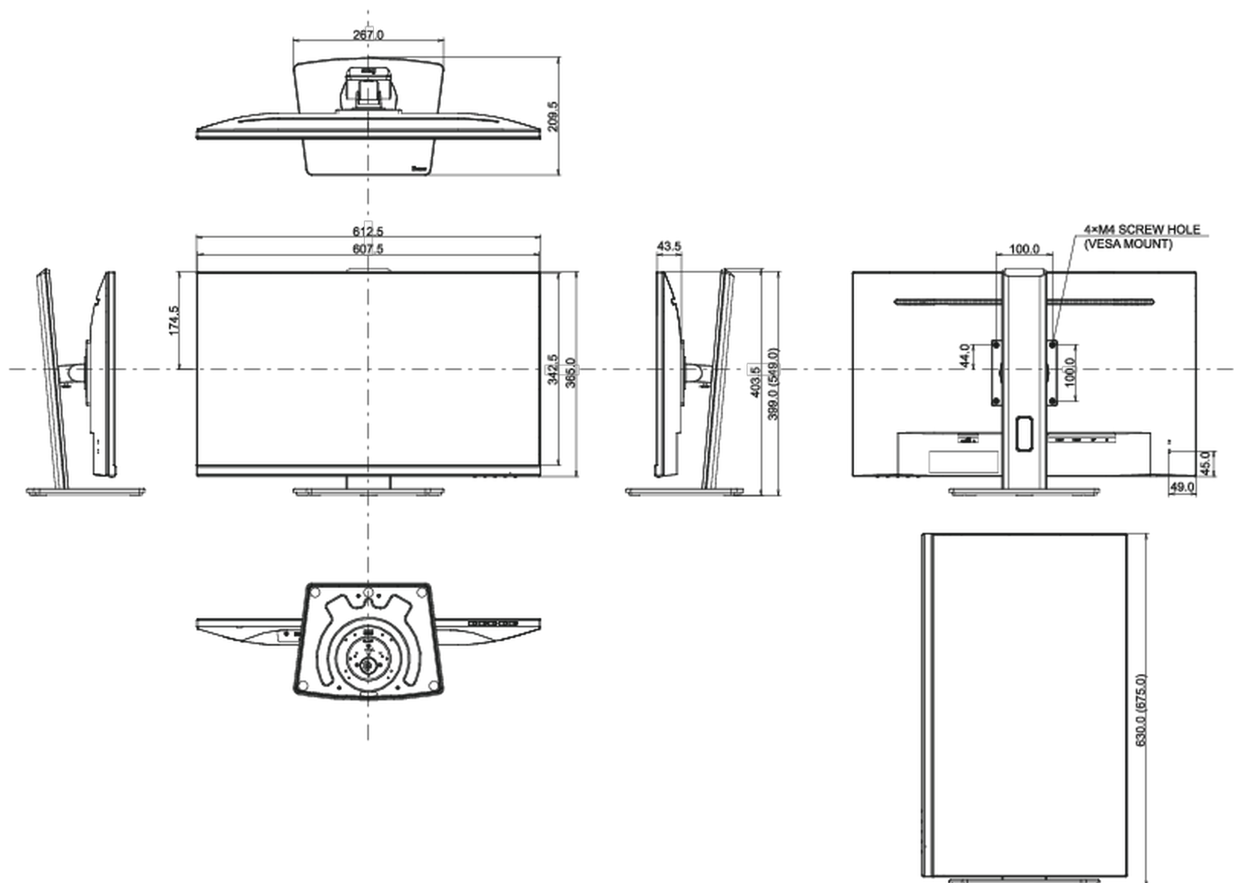

F

REACH SVHC

meer dan 0.1%: Lood

08 AFMETINGEN / GEWICHT

Product afmetingen B x H x D

612.5 x 399 (549) x 209.5mm

Doos afmetingen B x H x D

688 x 435 x 155mm

Gewicht (zonder doos)

6.2kg

Gewicht (inclusief doos)

7.7kg

EAN code

4948570118946

Alle handelsmerken zijn geregistreerd. Gegevens onder voorbehoud van zetfouten. Specificaties kunnen vooraf en zonder opgaaaf van reden gewijzigd worden. Alle LCD-panels vallen onder ISO-9241-307:2008 inzake pixelfouten.