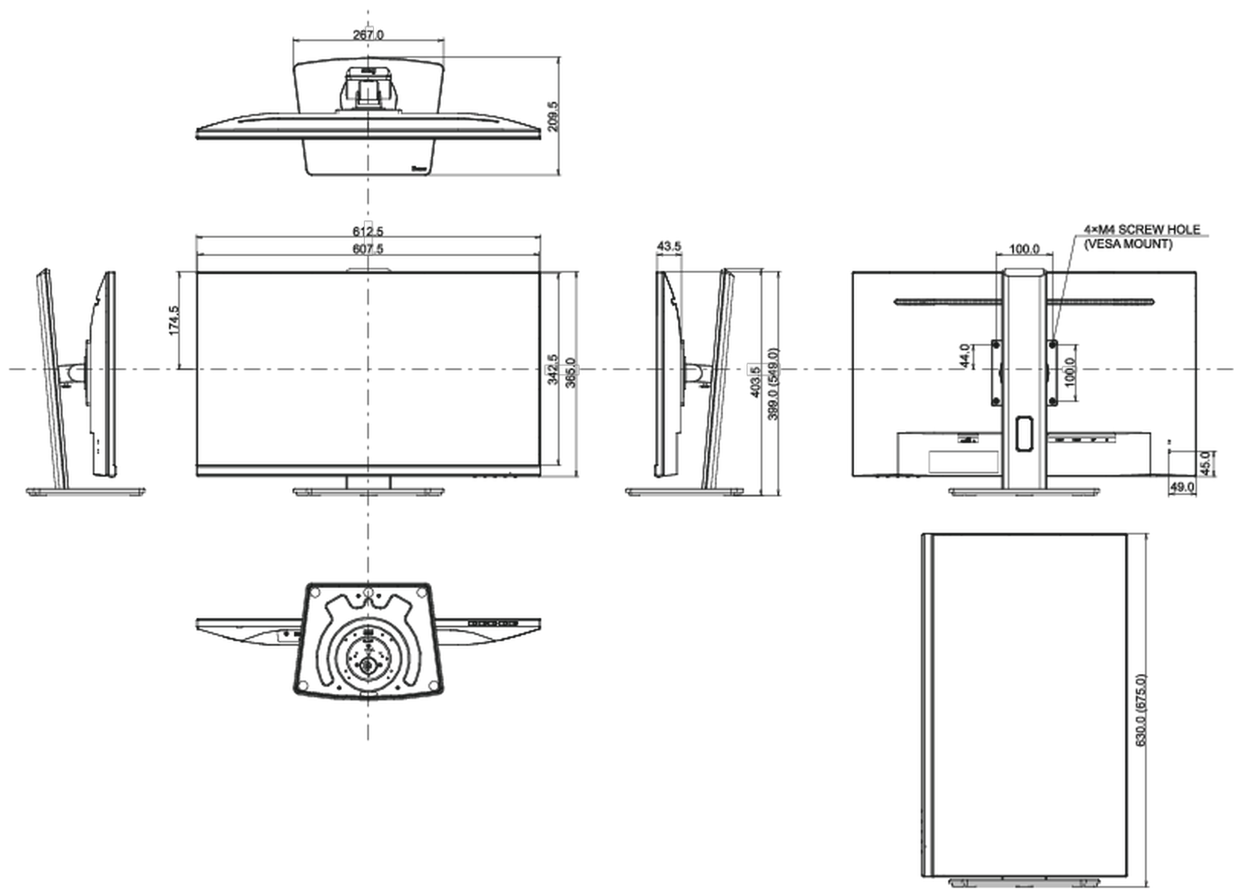

04 ASPECTOS MECÁNICOS

Soporte de altura regulable	altura, pivote (rotación), giro, inclinación
Ajuste de altura	150mm
Rotación (función de pivote)	90°
Soporte giratorio	90°; 45° izquierdo; 45° derecho
Ángulo de inclinación	23° arriba; 5° abajo

Montaje VESA	100 x 100mm
Sistema de gestión de cables	si

05 ACCESSORIES INCLUDED

Cable	de alimentación, HDMI
Otro	guía de inicio rápido, guía de seguridad

06 GESTIÓN DE ENERGÍA

Unidad de fuente de alimentación	interno
Fuente de alimentación	AC 100 - 240V, 50/60Hz
Gestión de energía	25W typical, Modo en espera 0.5W, Modo apagado 0.5W

08 DIMENSIONES / PESO

Producto dimensiones W x H x D	612.5 x 399 (549) x 209.5mm
Dimensiones de la caja (ancho x alto x fondo)	688 x 435 x 155mm
Peso (sin caja)	6.2kg
Peso (con caja)	7.7kg
Código EAN	4948570118946