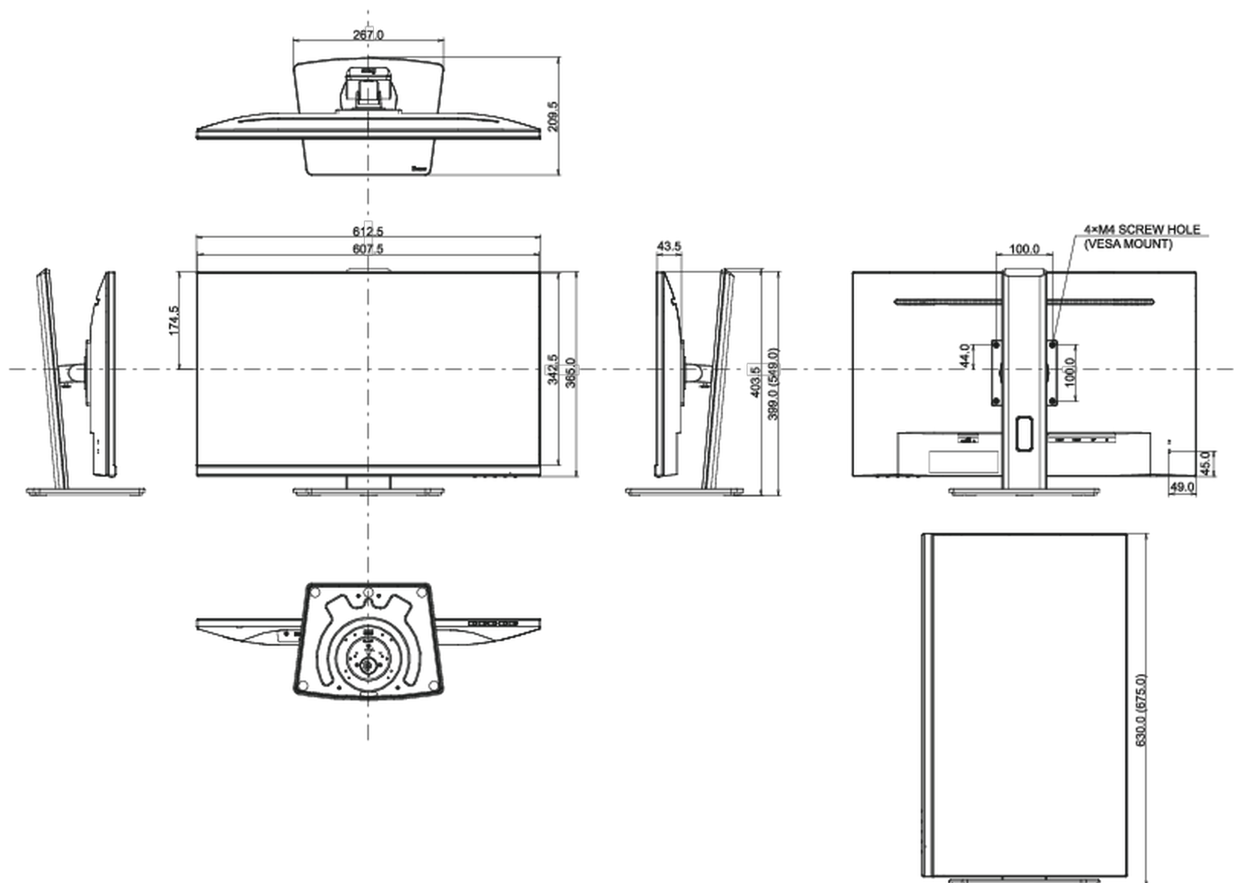

F

REACH SVHC

meer dan 0.1%: Lood

08 AFMETINGEN / GEWICHT

Product afmetingen B x H x D

612.5 x 399 (549) x 209.5mm

Doos afmetingen B x H x D

688 x 435 x 155mm

Gewicht (zonder doos)

6.2kg

Gewicht (inclusief doos)

7.7kg

EAN code

4948570118946

Alle handelsmerken zijn geregistreerd. Gegevens onder voorbehoud van zetfouten. Specificaties kunnen vooraf en zonder opgaa van reden gewijzigd worden. Alle LCD-panelen vallen onder ISO-9241-307:2008 inzake pixelfouten.