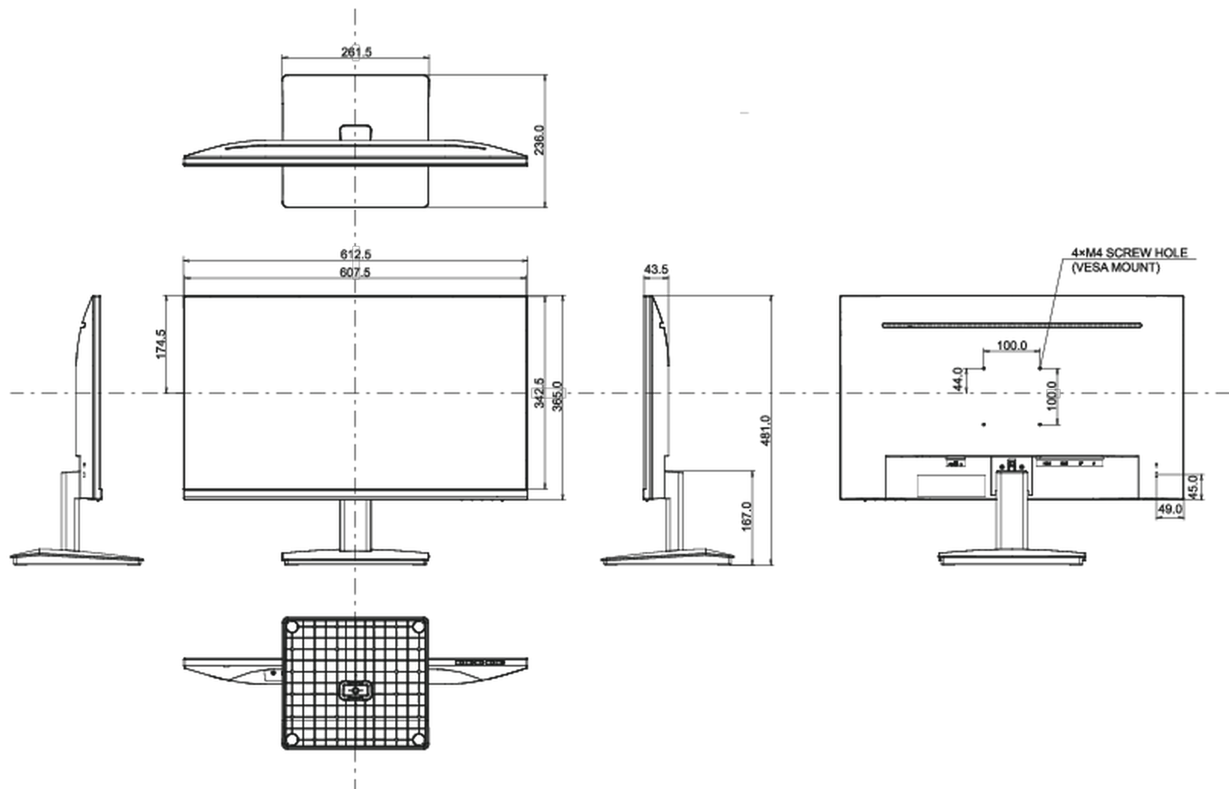

Kabels

Stroom, HDMI

Overige

Quick guide handleiding, veiligheidsinstructies

06 POWER-MANAGEMENT

Voeding

intern

Stroomvoorziening

AC 100 - 240V, 50/60Hz

Energieverbruik

25W typisch, 0.5W stand by, 0.5W uit modus

07 DUURZAAMHEID

Richtlijnen

CE, TÜV-Bauart, EAC, VCCI-B, PSE, RoHS support, ErP, WEEE, REACH, UKCA

Energie efficiëntie klasse (Regulation (EU) 2017/1369)

F

REACH SVHC

meer dan 0.1%: Lood

08 AFMETINGEN / GEWICHT

Product afmetingen B x H x D

612.5 x 481 x 236mm

Doos afmetingen B x H x D

685 x 435 x 145mm

Gewicht (zonder doos)

4.7kg

Gewicht (inclusief doos)

6kg

EAN code

4948570118953

Alle handelsmerken zijn geregistreerd. Gegevens onder voorbehoud van zetfouten. Specificaties kunnen vooraf en zonder opgave van reden gewijzigd worden. Alle LCD-panelen vallen onder ISO-9241-307:2008 inzake pixelfouten.