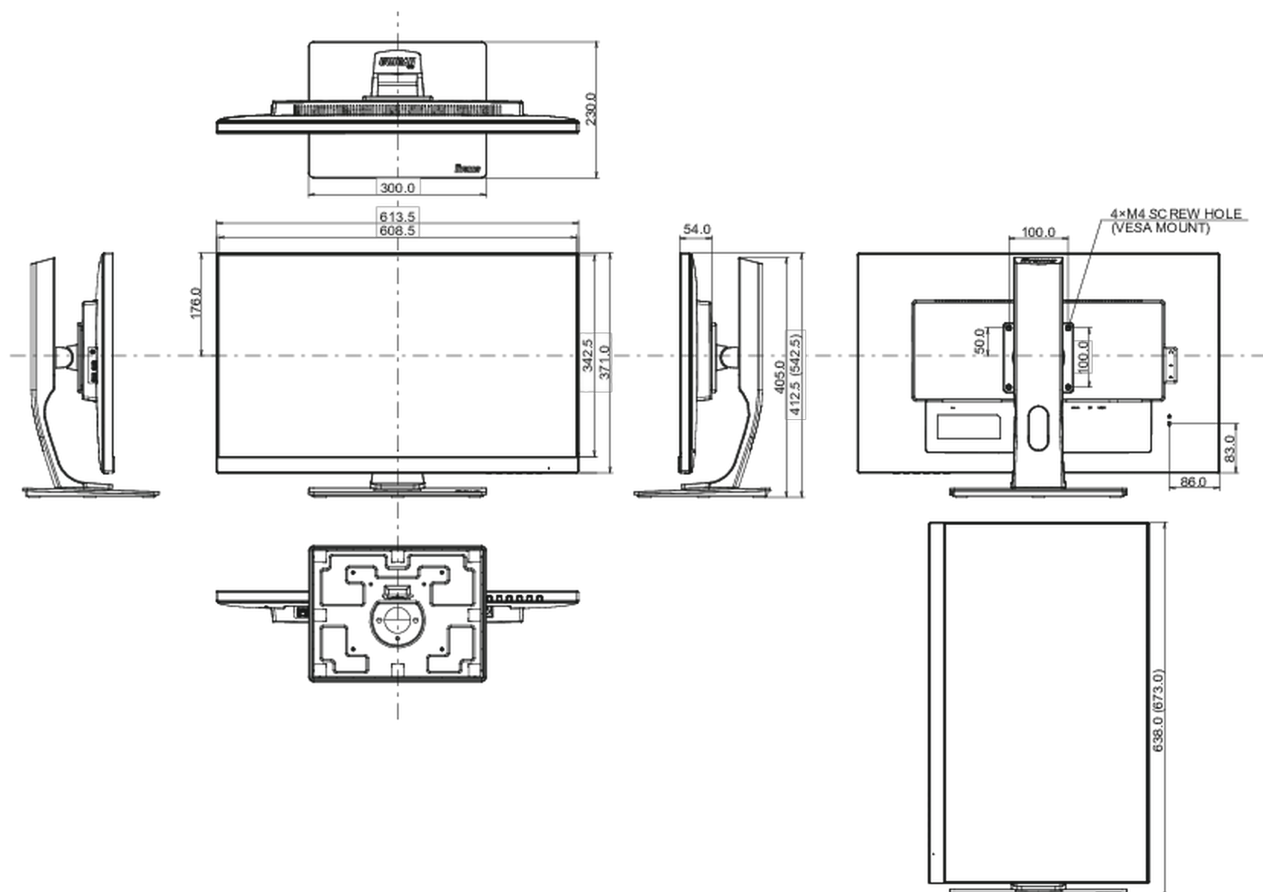

TCO Certified, CE, TÜV-GS, EAC, VCCI-B, PSE, RoHS support, ErP, WEEE, REACH, UKCA

REACH SVHC

свинца, превышает 0.1%

08 РАЗМЕР / ВЕС

Размер продукта Ш x В x Г

613.5 x 412.5(542.5) x 230мм

Размер коробки Ш x В x Г

692 x 198 x 490мм

Вес (без упаковки)

7.5кг

Вес (с упаковкой)

9.3кг

EAN код

4948570117932

Все товарные знаки и торговые марки являются собственностью их владельцев и они защищены. Ошибки и изменения допускаются. Спецификации могут быть изменены без уведомления. Все LCD мониторы соответствуют стандарту ISO-9241-307:2008 по политике битых пикселей.