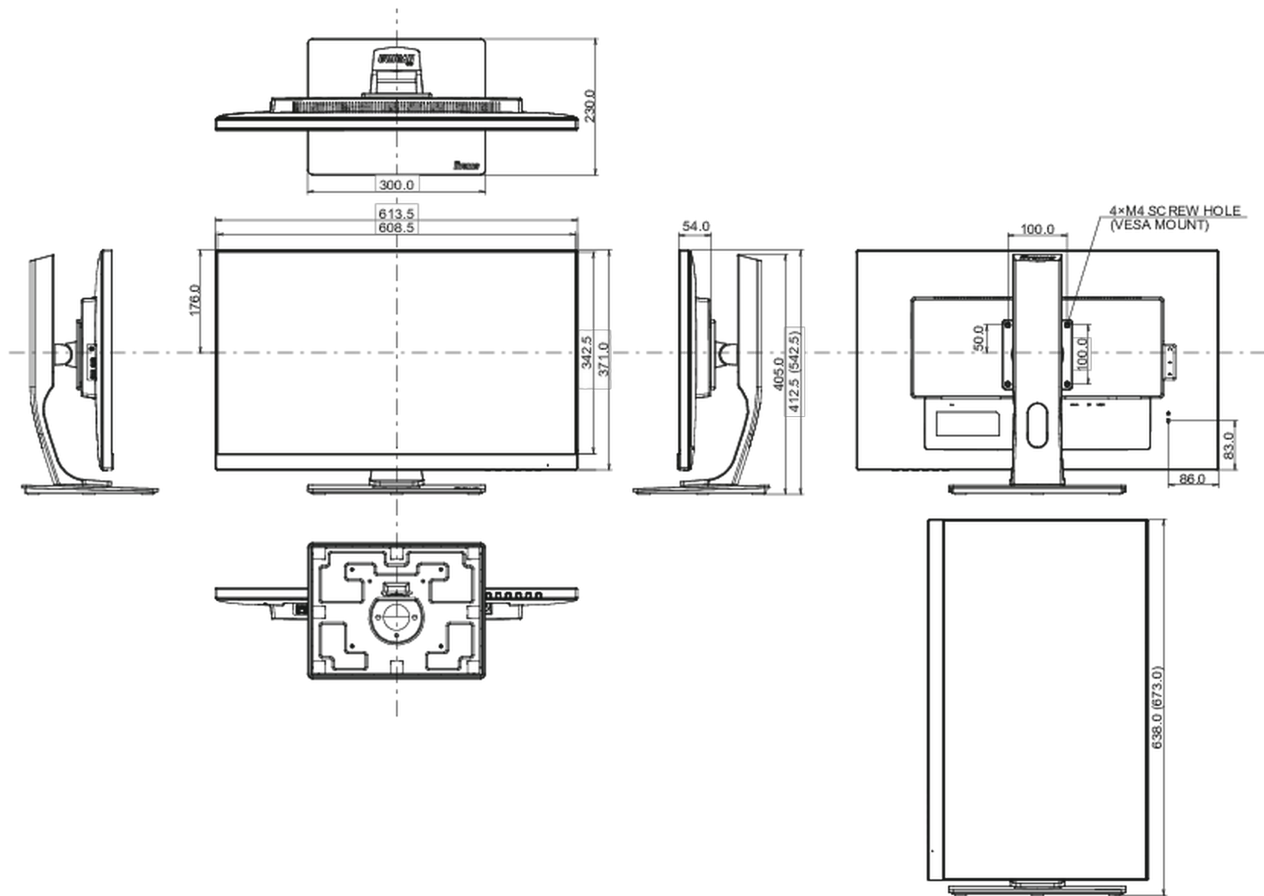

01 KIJELZŐ JELLEMZŐI

Design	3-side borderless
Átló	27", 68.5cm
Panel	IPS Panel Technology LED, matte finish
Natív felbontás	2560 x 1440 @75Hz (DisplayPort&HDMI, 3.7megapixel WQHD)
Képarány	16:9
Fényerő	350 cd/m ²
Statikus kontraszt	1000:1
Speciális kontraszt	80M:1
Válaszidő (GTG)	4ms
Látótér	horizontális/vertikális: 178°/178°, jobb/bal: 89°/89°, fel/le: 89°/89°
Szín támogatás	16.7mln (sRGB: 99%; NTSC: 72%)
Horizontális szinkronizálás	30 - 120kHz
Látható terület Sz x M	596.7 x 335.7mm, 23.5 x 13.2"
Pixel magasság	0.233mm
Szín	mat, fekete

04 MECHANIKUS

Kijelző helyzetének beállításai	magasság, forgatható, billenthető, forgatható (forgatás mindkét oldalra)
Magasság beállítása	130mm
Forgatás (PIVOT funkció - portré mód)	90°
Forgó állvány	90°; 45° bal; 45° jobb
Hajlásszög	22° fel; 5° le
VESA állvány	100 x 100mm

08 MÉRETEK / SÚLY

Termék méretei Sz x H x M	613.5 x 412.5(542.5) x 230mm
Doboz méretei Sz x H x M	692 x 198 x 490mm
Súly (doboz nélkül)	7.5kg
Súly (dobozzal)	9.3kg
EAN kód	4948570117932

All trademarks and registered trademarks acknowledged. E & O E. Specification subject to change without notice. All LCD's comply with ISO-9241-307:2008 in connection with pixel defects.