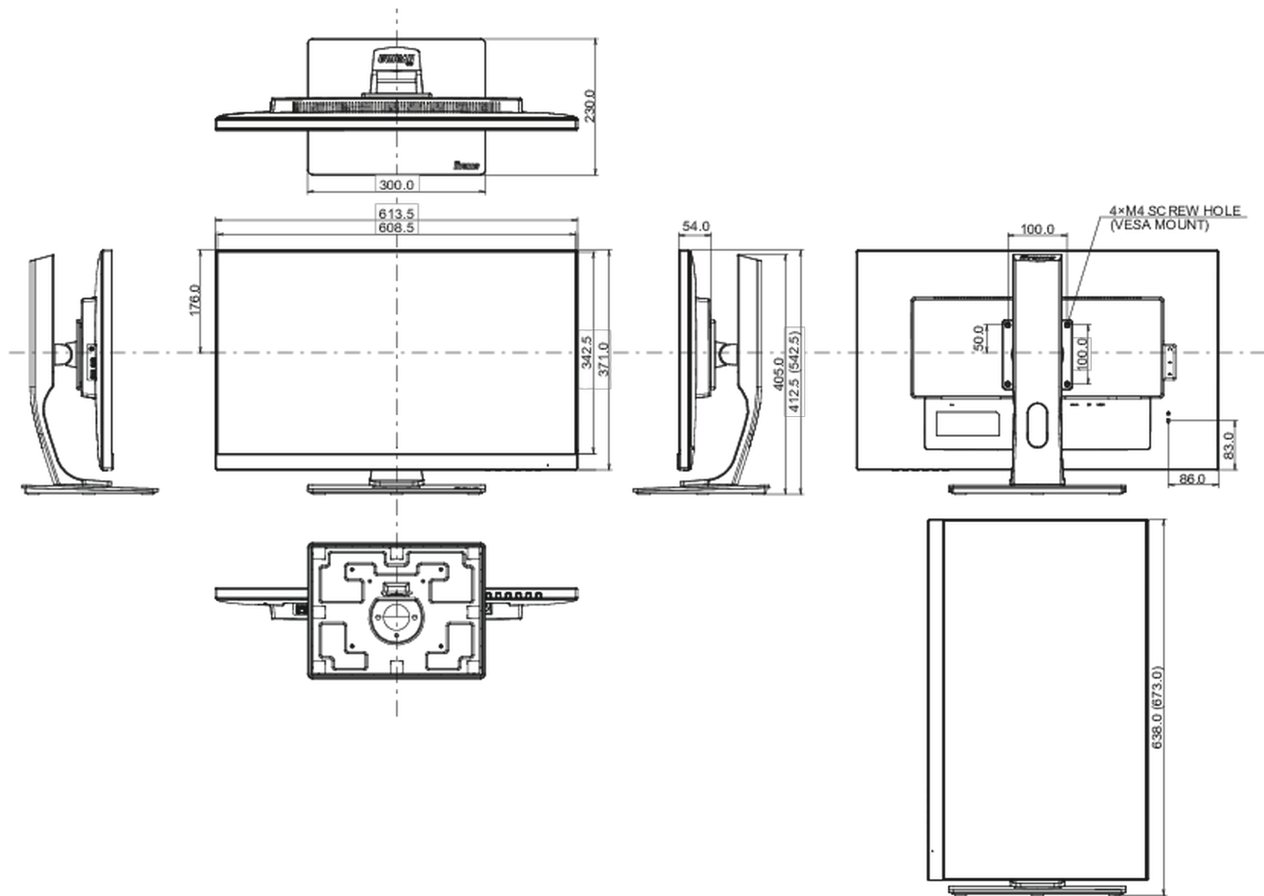

04 ASPECTOS MECÁNICOS

Soporte de altura regulable	altura, giro, inclinación, pivote (rotación a ambos lados)
Ajuste de altura	130mm
Rotación (función de pivote)	90°
Soporte giratorio	90°; 45° izquierdo; 45° derecho
Ángulo de inclinación	22° arriba; 5° abajo
Montaje VESA	100 x 100mm

Sistema de gestión de cables

si

05 ACCESSORIES INCLUDED

Cable	de alimentación, HDMI, DP, USB-C
Otro	guía de inicio rápido, guía de seguridad

06 GESTIÓN DE ENERGÍA

Unidad de fuente de alimentación	interno
Fuente de alimentación	AC 100 - 240V, 50/60Hz
Gestión de energía	21W typical, Modo en espera 0.5W, Modo apagado 0.5W

08 DIMENSIONES / PESO

Producto dimensiones W x H x D	613.5 x 412.5(542.5) x 230mm
Dimensiones de la caja (ancho x alto x fondo)	692 x 198 x 490mm
Peso (sin caja)	7.5kg
Peso (con caja)	9.3kg
Código EAN	4948570117932