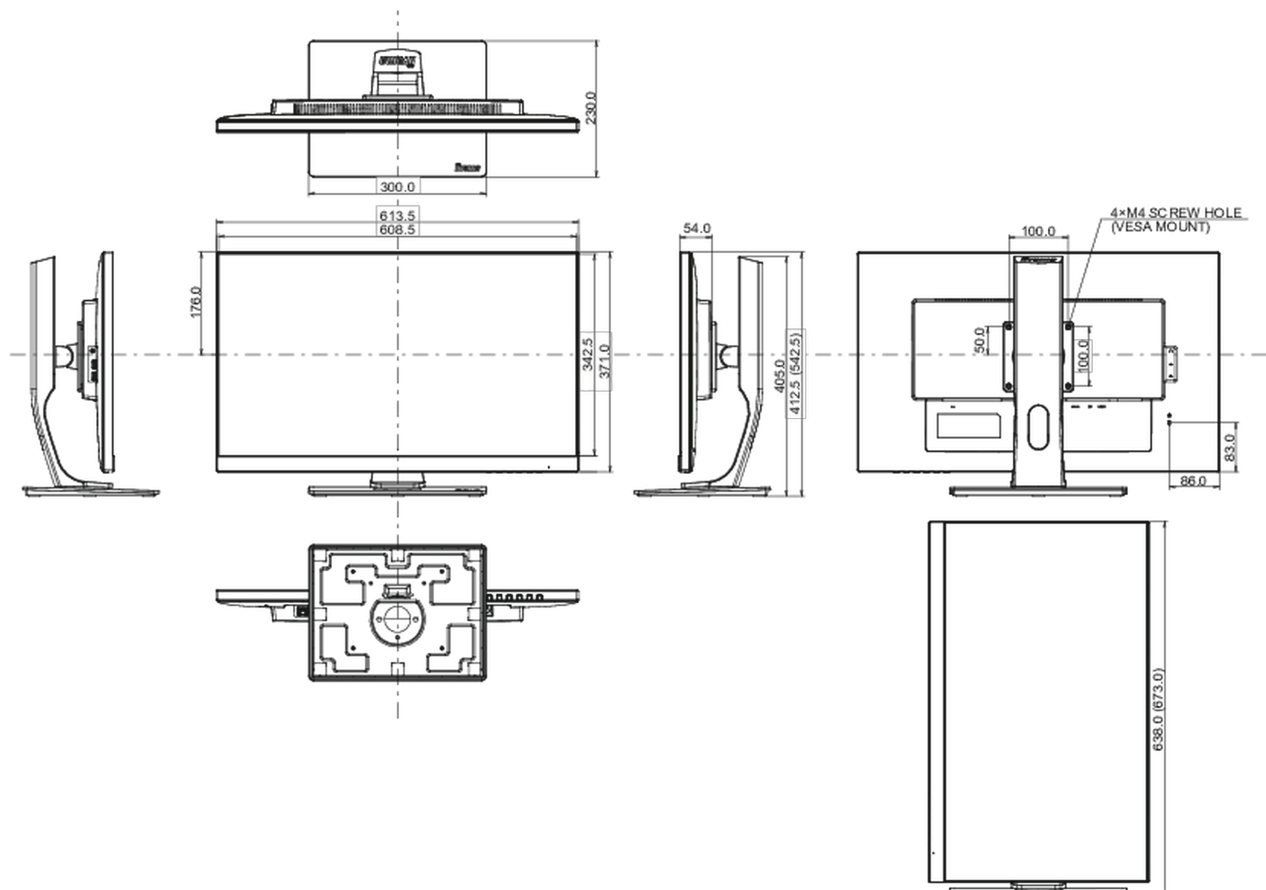

Energie efficiëntie klasse (Regulation (EU) 2017/1369)

F

REACH SVHC

meer dan 0.1%: Lood

08 AFMETINGEN / GEWICHT

Product afmetingen B x H x D

613.5 x 412.5(542.5) x 230mm

Doos afmetingen B x H x D

692 x 198 x 490mm

Gewicht (zonder doos)

7.5kg

Gewicht (inclusief doos)

9.3kg

EAN code

4948570117932

Alle handelsmerken zijn geregistreerd. Gegevens onder voorbehoud van zetfouten. Specificaties kunnen vooraf en zonder opgaaaf van reden gewijzigd worden. Alle LCD-panelen vallen onder ISO-9241-307:2008 inzake pixelfouten.