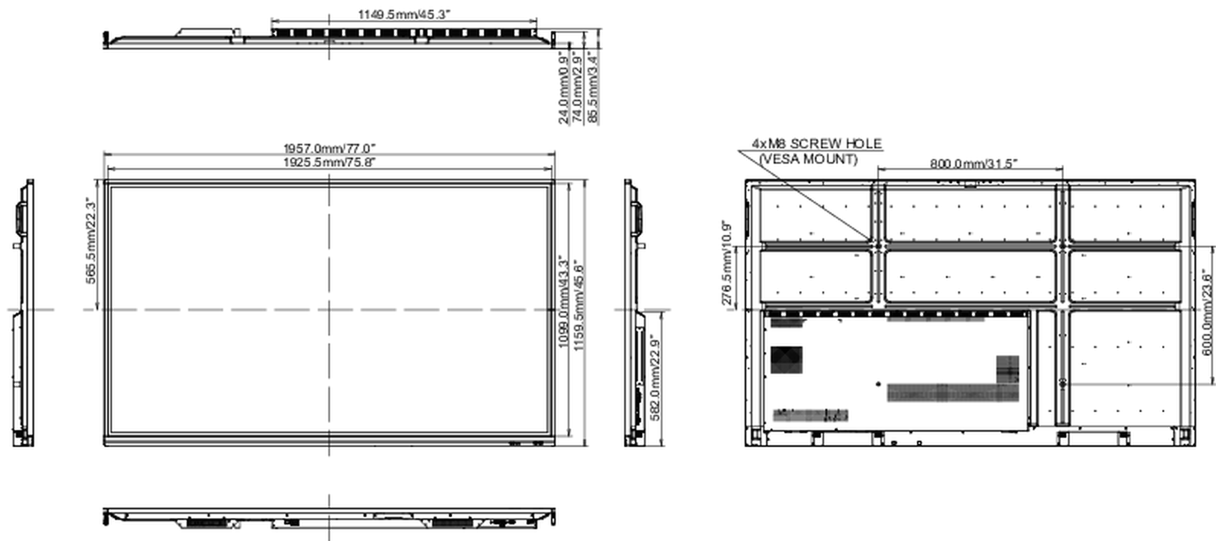

All trademarks and registered trademarks acknowledged. E & O E. Specification subject to change without notice. All LCD's comply with ISO-9241-307:2008 in connection with pixel defects.

© IYAMA CORPORATION. ALL RIGHTS RESERVED