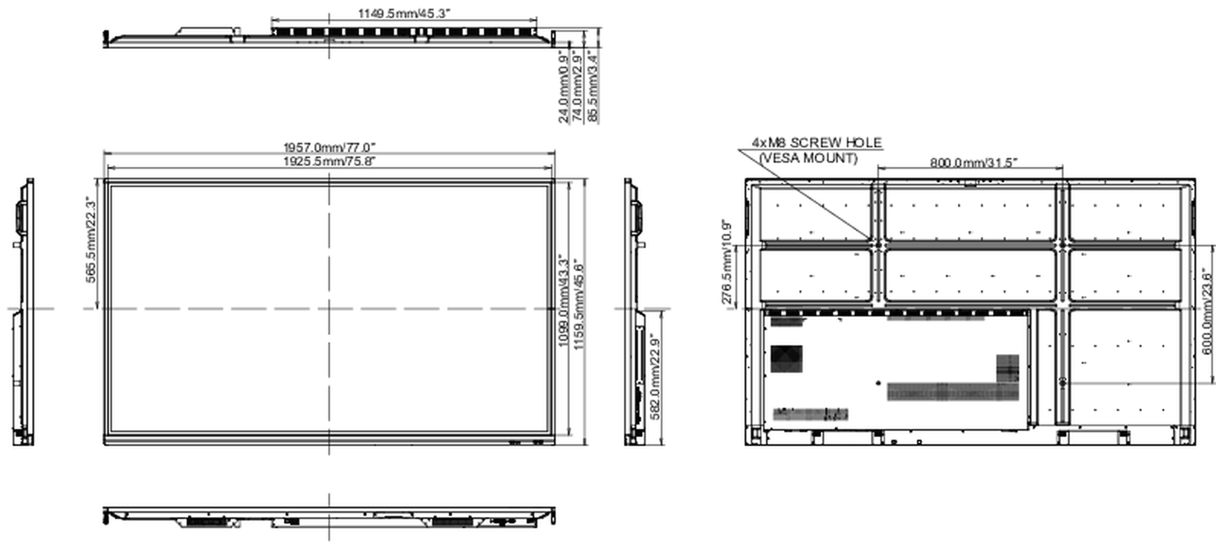

09 FENNTARTHATÓSÁG

Előírások

CB, CE, TÜV-Bauart, EAC, RoHS támogatás, ErP, WEEE, HATÓTÁVOLSÁG (RoHS)

REACH SVHC

0,1% felett: Vezet

10 MÉRETEK / SÚLY

Termék méretei Sz x H x M

1957 x 1160 x 86mm

Doboz méretei Sz x H x M

2110 x 225 x 1283mm

Súly (doboz nélkül)

64.7kg

Súly (dobozzal)

81.2kg

EAN kód

4948570120444

All trademarks and registered trademarks acknowledged. E & O E. Specification subject to change without notice. All LCD's comply with ISO-9241-307:2008 in connection with pixel defects.

© IIYAMA CORPORATION. ALL RIGHTS RESERVED