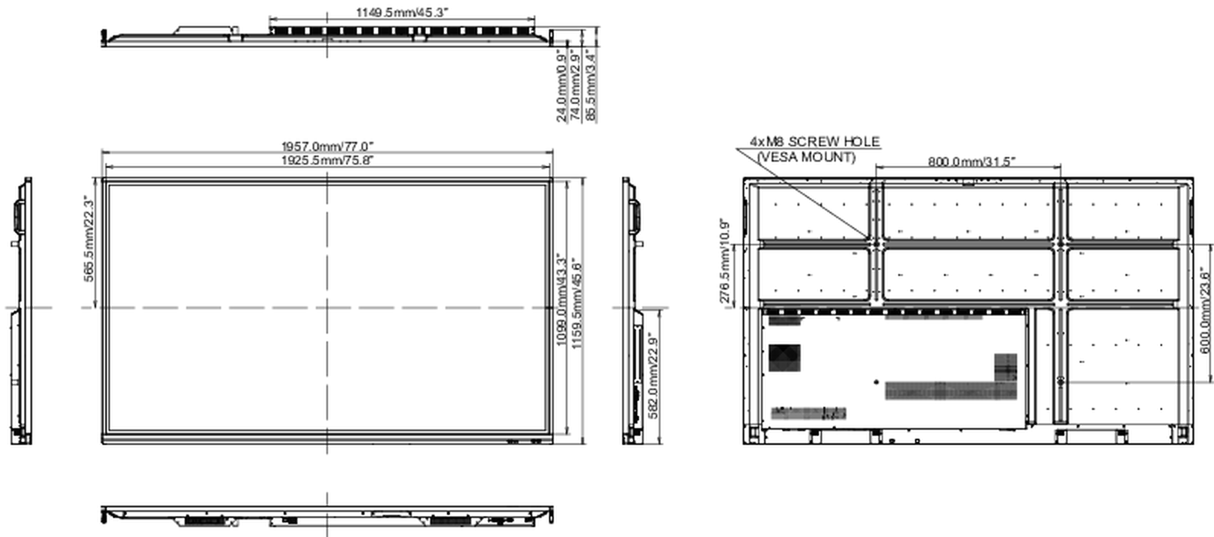

Потребляемая мощность

359W стандарт, 0.5W ожидание, 0.3W отключено

09 СТАНДАРТЫ

Сертификаты

CB, CE, TÜV-Bauart, EAC, RoHS support, ErP, WEEE, REACH (RoHS)

REACH SVHC

свинца, превышает 0.1%

10 РАЗМЕР / ВЕС

Размер продукта Ш x В x Г

1957 x 1160 x 86мм

Размер коробки Ш x В x Г

2110 x 225 x 1283мм

Вес (без упаковки)

64.7кг

Вес (с упаковкой)

81.2кг

EAN код

4948570120444

Все товарные знаки и торговые марки являются собственностью их владельцев и они защищены. Ошибки и изменения допускаются. Спецификации могут быть изменены без уведомления. Все LCD мониторы соответствуют стандарту ISO-9241-307:2008 по политике битых пикселей.

© IIYAMA CORPORATION. ALL RIGHTS RESERVED