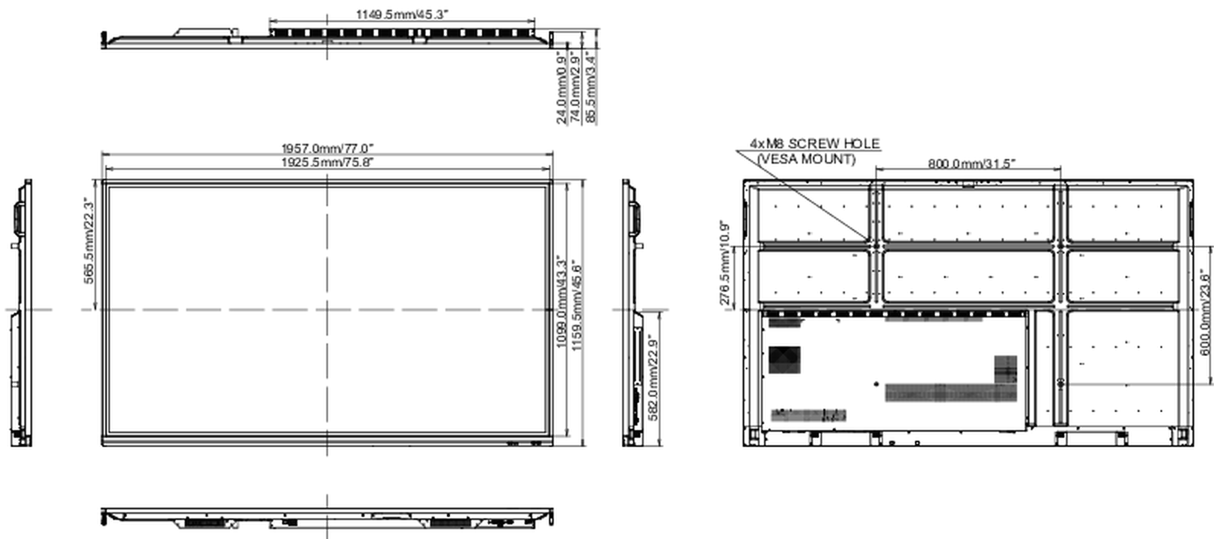

REACH SVHC

meer dan 0.1%: Lood

10 AFMETINGEN / GEWICHT

Product afmetingen B x H x D

1957 x 1160 x 86mm

Doos afmetingen B x H x D

2110 x 225 x 1283mm

Gewicht (zonder doos)

64.7kg

Gewicht (inclusief doos)

81.2kg

EAN code

4948570120444

Alle handelsmerken zijn geregistreerd. Gegevens onder voorbehoud van zetfouten. Specificaties kunnen vooraf en zonder opgave van reden gewijzigd worden. Alle LCD-panels vallen onder ISO-9241-307:2008 inzake pixelfouten.