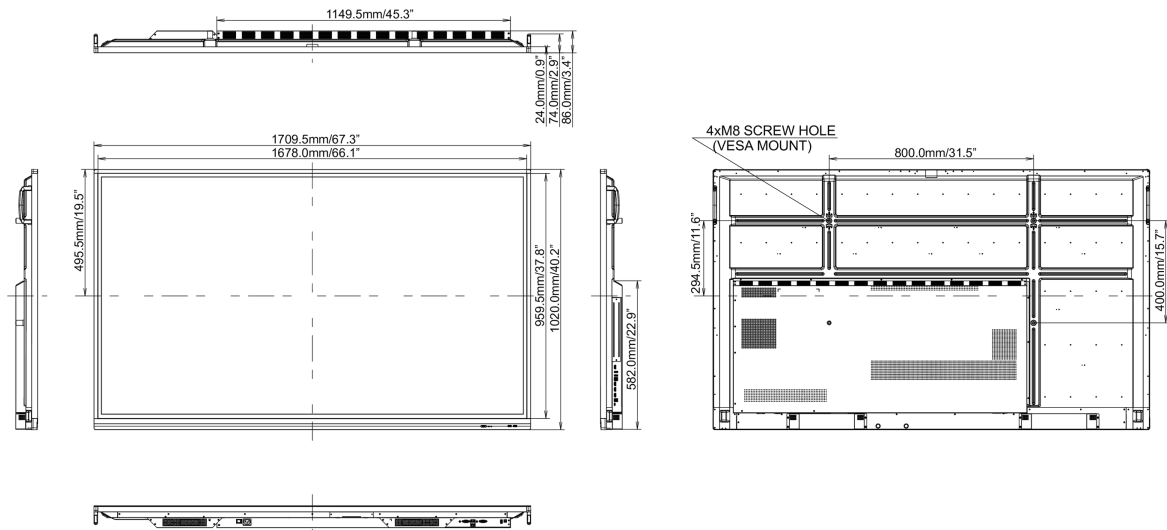

09 SOSTENIBILIDAD

Certificados

CB, CE, TÜV-Bauart, EAC, RoHS support, ErP, WEEE, REACH (RoHS)

REACH SVHC

por encima de 0.1% de plomo

10 DIMENSIONES / PESO

Producto dimensiones W x H x D

1709 x 1020 x 86mm

Dimensiones de la caja (ancho x alto x fondo)

1863 x 225 x 1140mm

Peso (sin caja)

50.8kg

Peso (con caja)

62kg

Código EAN

4948570120437

All trademarks and registered trademarks acknowledged. E & O E. Specification subject to change without notice. All LCD's comply with ISO-9241-307:2008 in connection with pixel defects.

© IIYAMA CORPORATION. ALL RIGHTS RESERVED