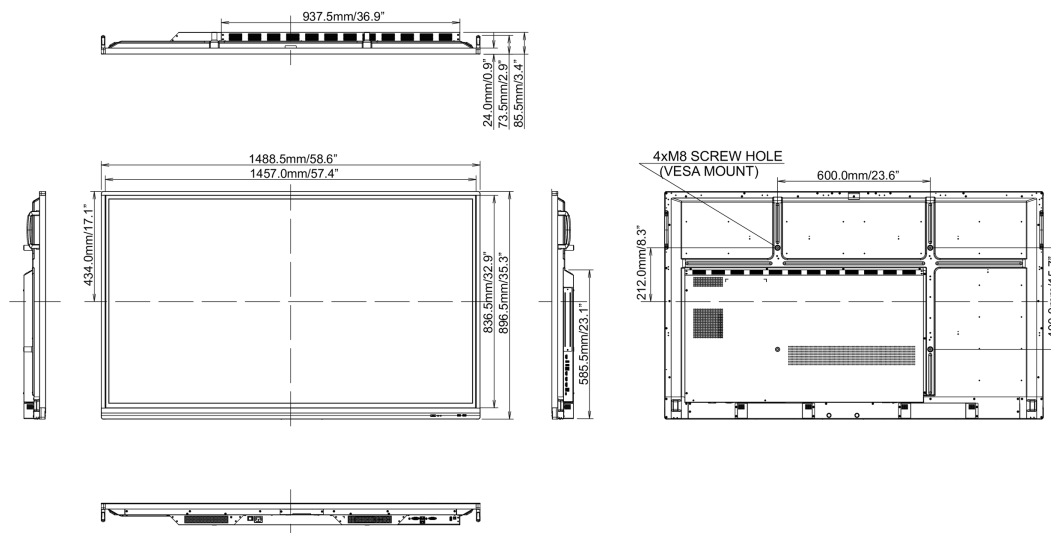

## 10 AFMETINGEN / GEWICHT

Product afmetingen B x H x D	1488 x 897 x 86mm
Doos afmetingen B x H x D	1628 x 208 x 1005mm
Gewicht (zonder doos)	37kg
Gewicht (inclusief doos)	47.6kg
EAN code	4948570120420