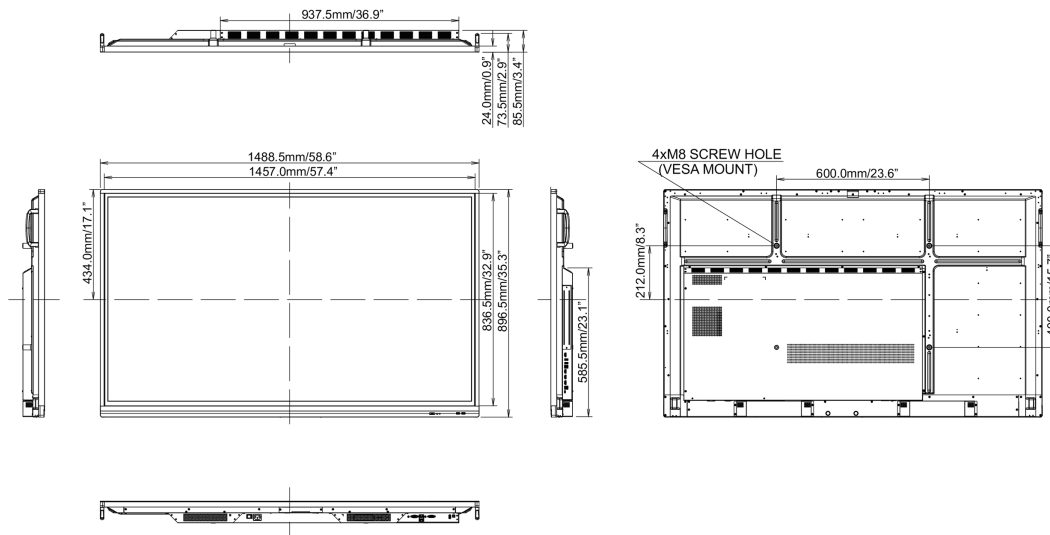

09 FENNTARTHATÓSÁG

Előírások

CB, CE, TÜV-Bauart, EAC, RoHS támogatás, ErP, WEEE, HATÓTÁVOLSÁG (RoHS)

REACH SVHC

0,1% felett: Vezet

10 MÉRETEK / SÚLY

Termék méretei Sz x H x M

1488 x 897 x 86mm

Doboz méretei Sz x H x M

1628 x 208 x 1005mm

Súly (doboz nélkül)

37kg

Súly (dobozsal)

47.6kg

EAN kód

4948570120420

All trademarks and registered trademarks acknowledged. E & O E. Specification subject to change without notice. All LCD's comply with ISO-9241-307:2008 in connection with pixel defects.

© IIYAMA CORPORATION. ALL RIGHTS RESERVED