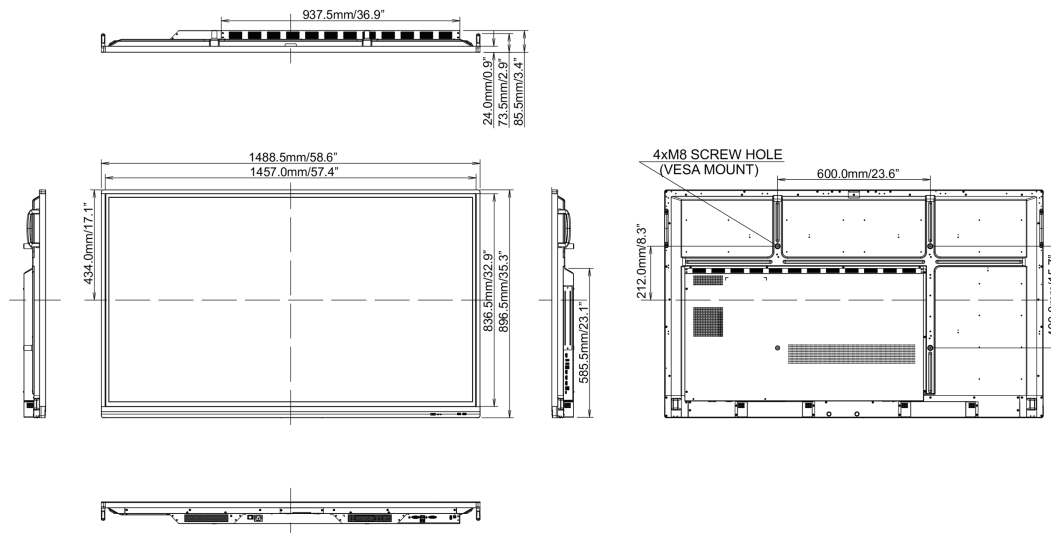

09 SOSTENIBILIDAD

Certificados

CB, CE, TÜV-Bauart, EAC, RoHS support, ErP, WEEE, REACH (RoHS)

REACH SVHC

por encima de 0.1% de plomo

10 DIMENSIONES / PESO

Producto dimensiones W x H x D

1488 x 897 x 86mm

Dimensiones de la caja (ancho x alto x fondo)

1628 x 208 x 1005mm

Peso (sin caja)

37kg

Peso (con caja)

47.6kg

Código EAN

4948570120420

All trademarks and registered trademarks acknowledged. E & O E. Specification subject to change without notice. All LCD's comply with ISO-9241-307:2008 in connection with pixel defects.

© IIYAMA CORPORATION. ALL RIGHTS RESERVED