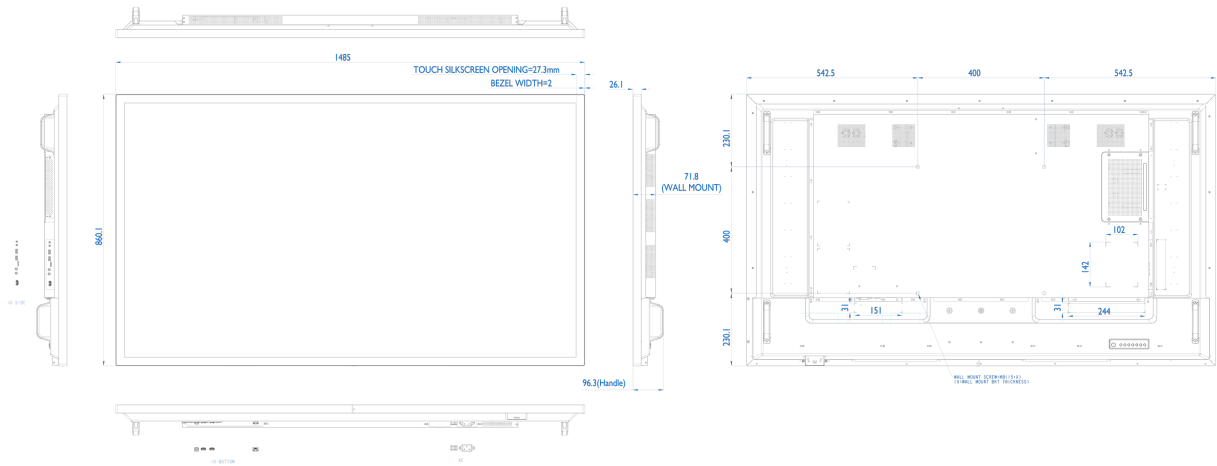

PROLITE T6562AS-B1

Version: 2.0

Release date: 2022/05/04

Все товарные знаки и торговые марки являются собственностью их владельцев и они защищены. Ошибки и изменения допускаются. Спецификации могут быть изменены без уведомления. Все LCD мониторы соответствуют стандарту ISO-9241-307:2008 по политике битых пикселей.

© IIYAMA CORPORATION. ALL RIGHTS RESERVED