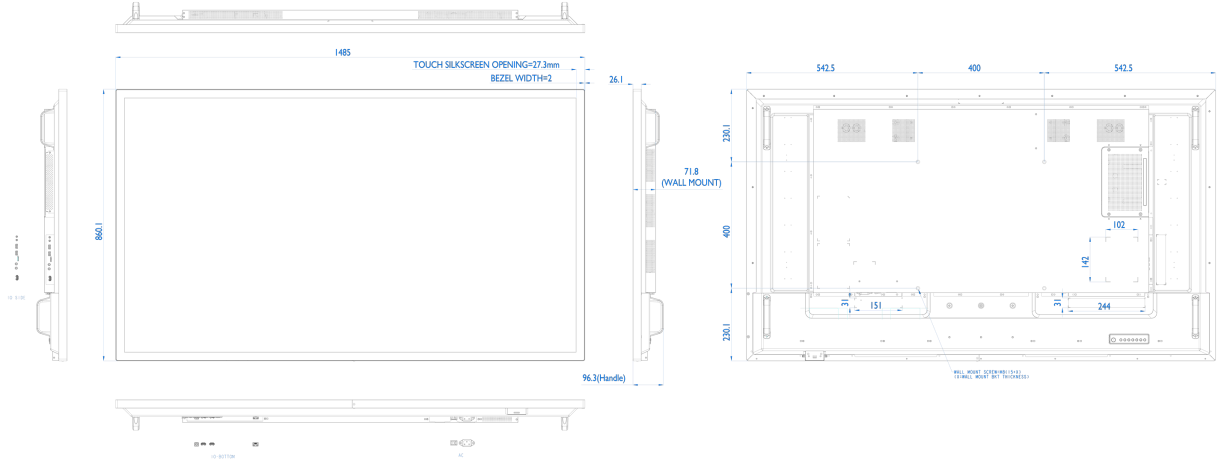

Çalışma sıcaklığı aralığı	0°C - 40°C
Çalışma sıcaklığı aralığı (-°/+°)	-20°C - 60°C
MTBF	50000 saat (arka ışık hariç)

06 PAKET İÇERİĞİNDEKİ AKSESUARLAR

Kablolar güç, USB, HDMI, RS-232c

07 GÜÇ YÖNETİMİ

Güç kaynağı	AC 100 - 240V, 50/60Hz
Güç kullanımı	165W tipik, 1.5W stand by, 0.3W off mode

08 ÖLÇÜLER / AĞIRLIK

Ürün boyutları G x Y x D	1485 x 860 x 71.8mm
Kutu boyutları G x Y x D	1649 x 1021 x 223mm
Ağırlık (kutu hariç)	38.4kg
Ağırlık (kutu ile birlikte)	46kg
EAN kodu	4948570120482

PROLITE T6562AS-B1

Version: 2.0
Release date: 2022/05/04

All trademarks and registered trademarks acknowledged. E & O E. Specification subject to change without notice. All LCD's comply with ISO-9241-307:2008 in connection with pixel defects.