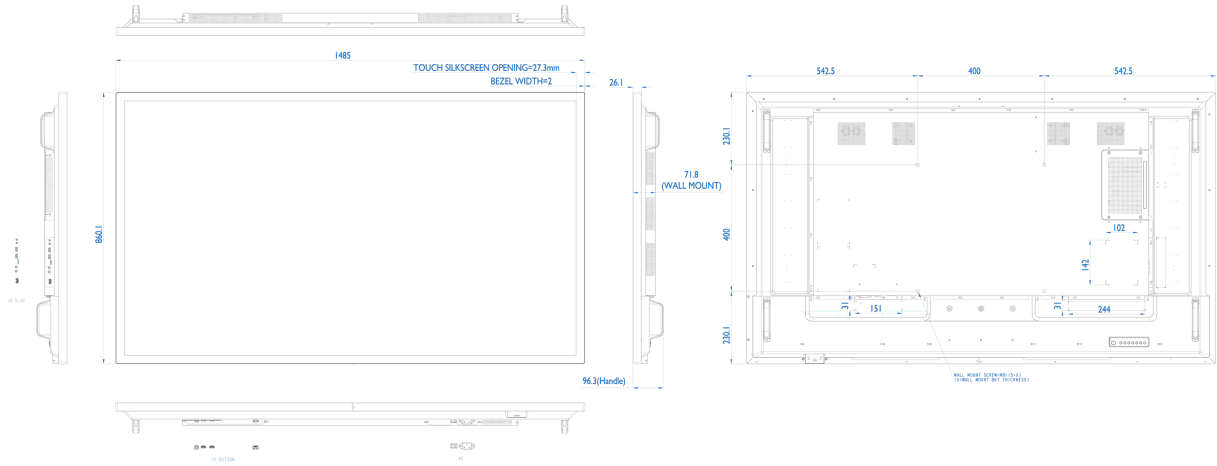

PROLITE T6562AS-B1

Version: 2.0

Release date: 2022/05/04

Wszystkie znaki towarowe zastrzeżone. Pomyłki i wprowadzanie zmian zastrzeżone. Specyfikacje produktów mogą ulec zmianie bez wcześniejszego zawiadomienia. Wszystkie monitory LCD iiyama są zgodne z normą ISO-9241-307:2008 określającą liczbę i rodzaj defektów matrycy.

© IIYAMA CORPORATION. ALL RIGHTS RESERVED