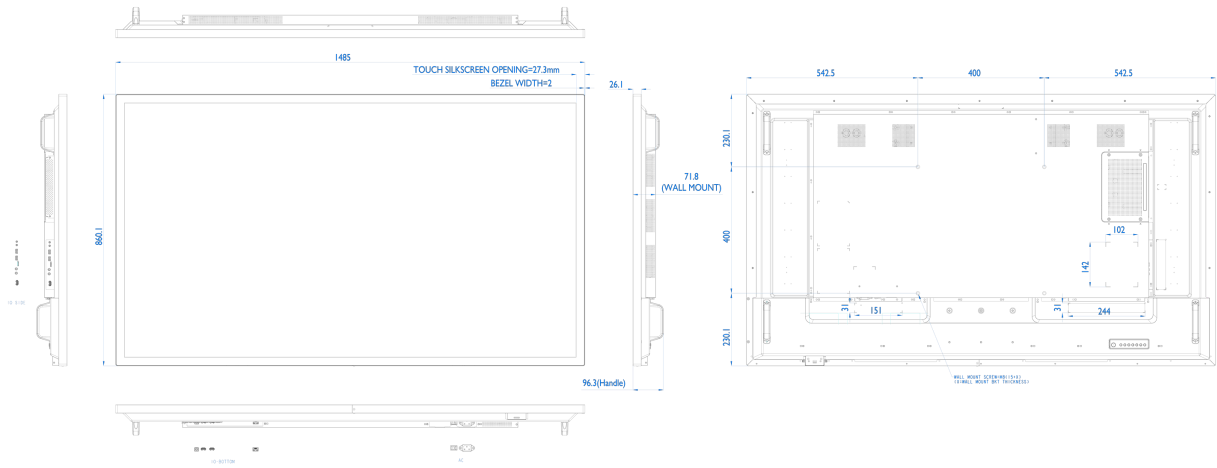

PROLITE T6562AS-B1

Version: 2.0

Release date: 2022/05/04

Alle handelsmerken zijn geregistreerd. Gegevens onder voorbehoud van zetfouten. Specificaties kunnen vooraf en zonder opgave van reden gewijzigd worden. Alle LCD-panelen vallen onder ISO-9241-307:2008 inzake pixelfouten.

© IYAMA CORPORATION. ALL RIGHTS RESERVED