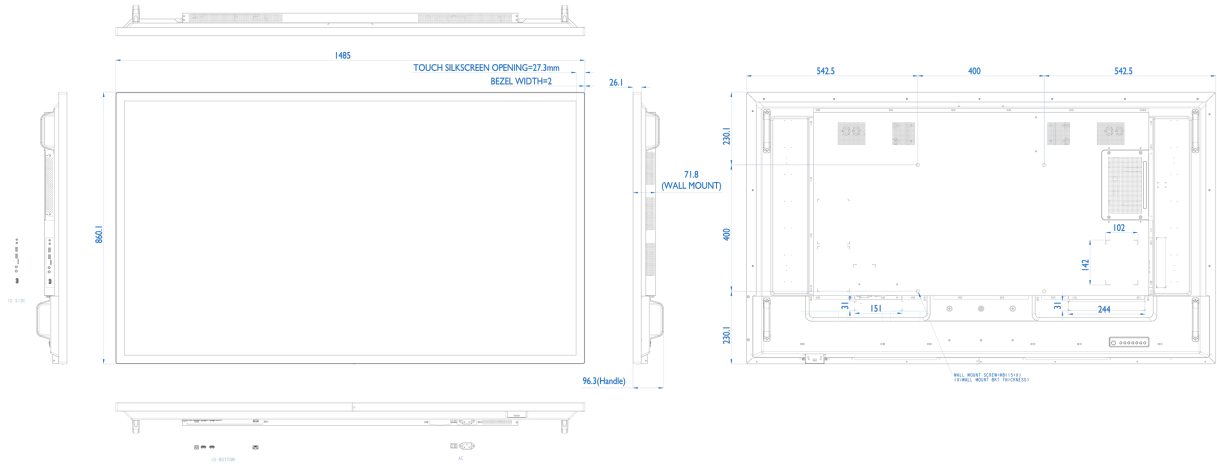

PROLITE T6562AS-B1

Version: 2.0

Release date: 2022/05/04

Tutti i marchi e i marchi registrati citati. E & O E. Specifiche soggette a modifiche senza preavviso. Tutti i display LCD è conforme alla norma ISO-9241-307:2008 in connessione con difetti dei pixel.

© IYAMA CORPORATION. ALL RIGHTS RESERVED