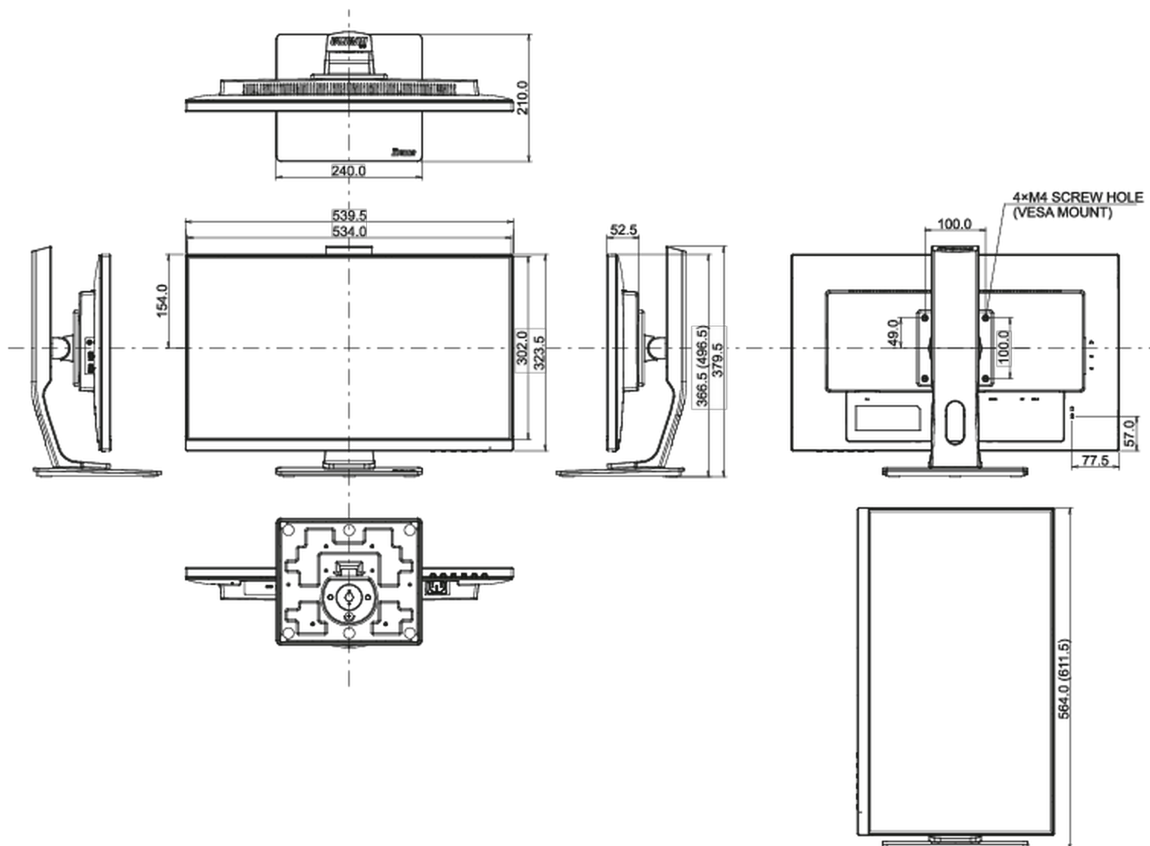

## 08 РАЗМЕР / ВЕС

Размер продукта Ш x В x Г	539.5 x 366.5 (496.5) x 210мм
Размер коробки Ш x В x Г	688 x 400 x 196мм
Вес (без упаковки)	5.4кг
Вес (с упаковкой)	7.2кг
EAN код	4948570117888

*Все товарные знаки и торговые марки являются собственностью их владельцев и они защищены. Ошибки и изменения допускаются. Спецификации могут быть изменены без уведомления. Все LCD мониторы соответствуют стандарту ISO-9241-307:2008 по политике битых пикселей.*