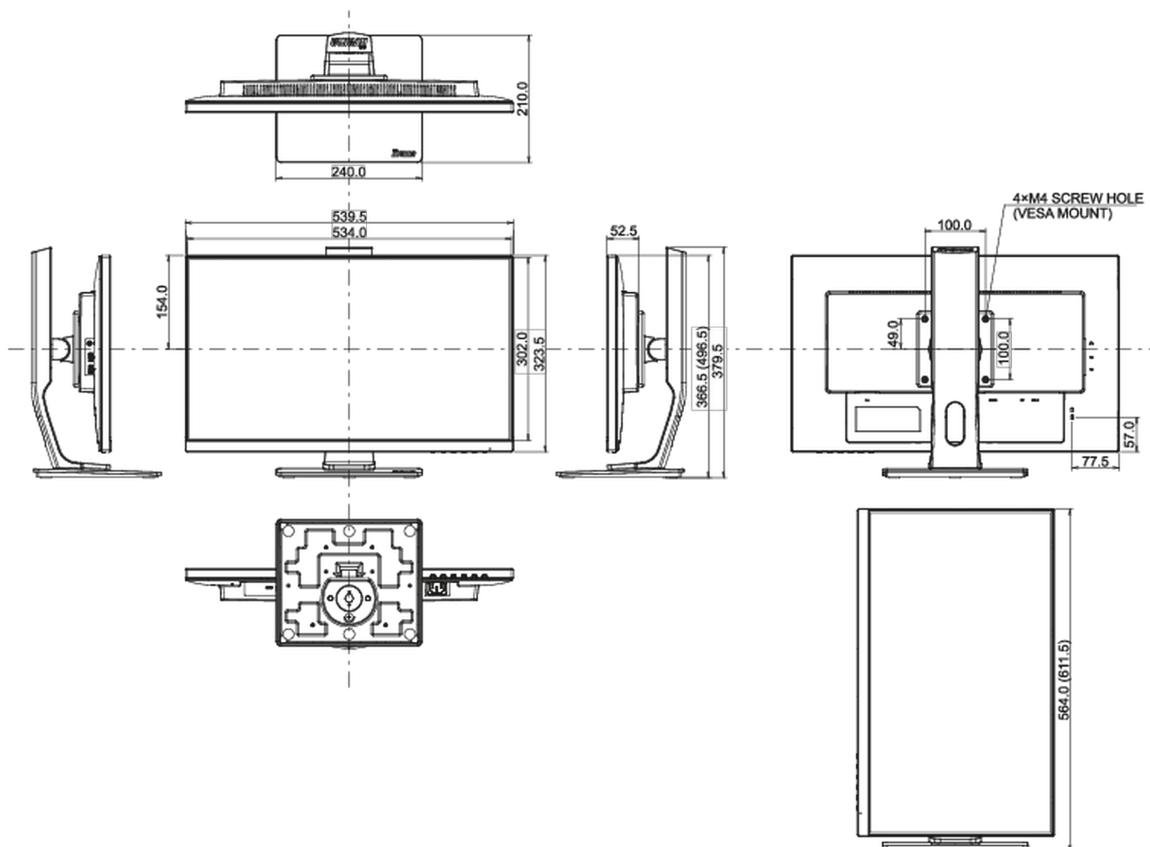

04 MEHANIČKI

Podešavanje položaja prikaza	visina, okretanje, nagib, pivot (rotacija u obe strane)
Podešavanje visine	130mm
Rotacija (PIVOT funkcija)	90°
Okretno postolje	90°; 45° levo; 45° desno
Ugao nagiba	22° gore; 5° dole
VESA montiranje	100 x 100mm

Sistem upravljanja kablovima	da
Opseg radne temperature	5°C - 35°C

05 UKLJUČENI DODACI

Kablovi	Strujni kabl, HDMI, USB-C
Ostalo	kratko uputstvo, bezbednosni vodič

06 UPRAVLJANJE NAPAJANJEM

Napajanje	interna
Potrošnja energije	% 1W tipično, 0.5W stand by, 0.5W iskljucen

Dimenzije proizvoda Š x V x D	539.5 x 366.5 (496.5) x 210mm
Dimenzije kutije Š x V x D	688 x 400 x 196mm
Težina (bez kutije)	5.4kg
Težina (sa kutijom)	7.2kg
EAN kod	4948570117888

All trademarks and registered trademarks acknowledged. E & O E. Specification subject to change without notice. All LCD's comply with ISO-9241-307:2008 in connection with pixel defects.