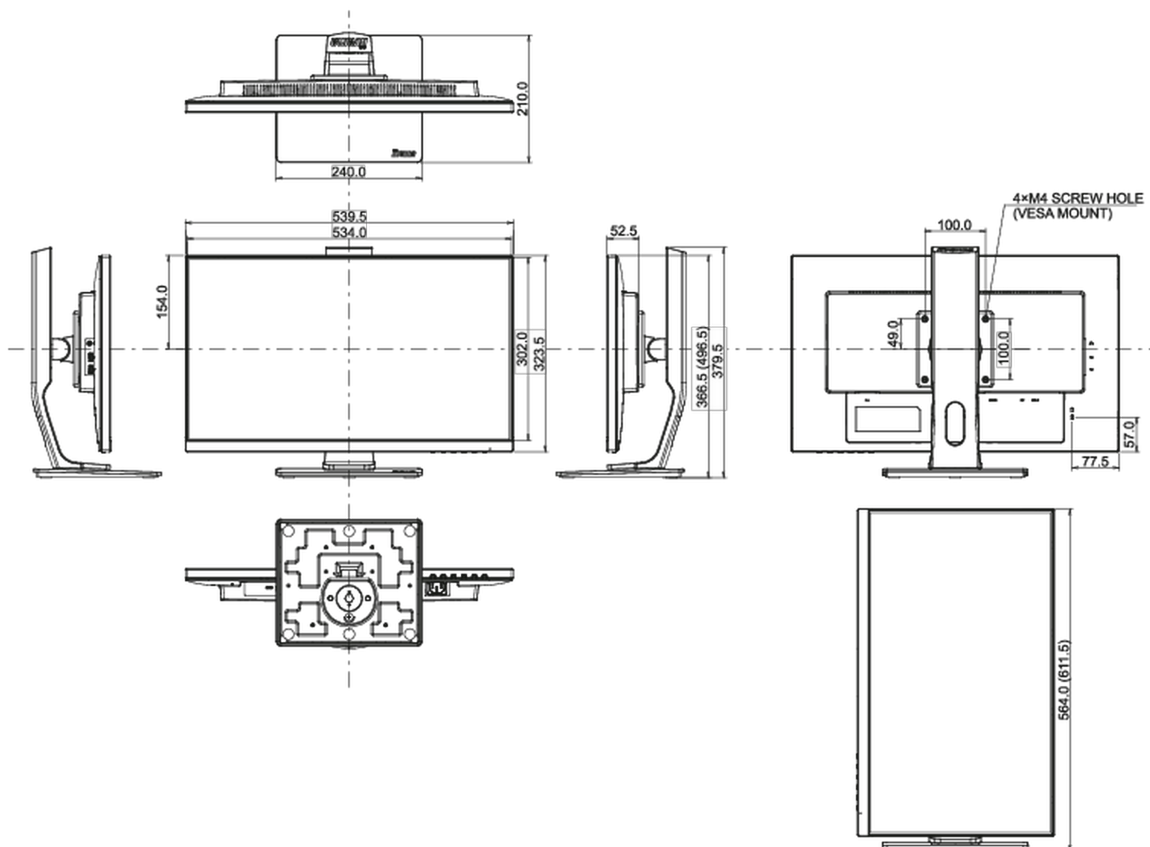

Warunki pracy - temperatura

5°C - 35°C

05 AKCESORIA W ZESTAWIE

Kable

zasilający, HDMI, USB-C

Pozostałe

skrócona instrukcja obsługi, instrukcja bezpieczeństwa

06 ZARZĄDZANIE ENERGIĄ

Zasilacz

wewnętrzny

Zasilanie

AC 100 - 240V, 50/60Hz

Zużycie energii

19W typowo, 0.5W stand by, 0.5W off mode

07 ZRÓWNOWAŻONY ROZWÓJ

Certyfikaty

TCO Certified, CE, TÜV-GS, EAC, VCCI-B, PSE, RoHS support, ErP, WEEE, REACH, UKCA

Klasa efektywności energetycznej
(Regulation (EU) 2017/1369)

F

REACH SVHC

powyżej 0.1% ołowiu

08 WYMIARY / WAGA

Wymiary produktu szer. x wys. x gł.

539.5 x 366.5 (496.5) x 210mm

Wymiary pudła szer. x wys. x gł.

688 x 400 x 196mm

Waga (bez pudła)

5.4kg

Waga (z pudłem)

7.2kg

Kod EAN

4948570117888