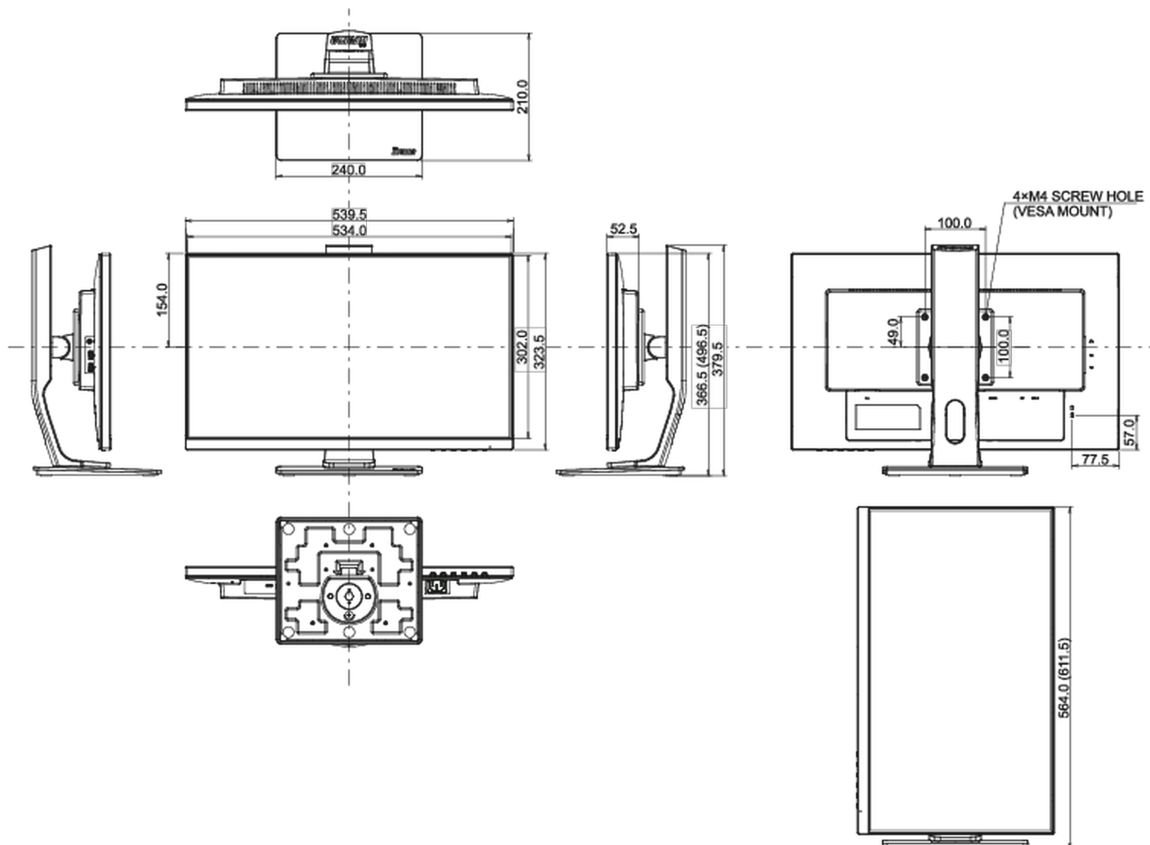

08 AFMETINGEN / GEWICHT

Product afmetingen B x H x D	539.5 x 366.5 (496.5) x 210mm
------------------------------	-------------------------------

Doos afmetingen B x H x D	688 x 400 x 196mm
---------------------------	-------------------

Gewicht (zonder doos)	5.4kg
-----------------------	-------

Gewicht (inclusief doos)	7.2kg
--------------------------	-------

EAN code	4948570117888
----------	---------------

Alle handelsmerken zijn geregistreerd. Gegevens onder voorbehoud van zetfouten. Specificaties kunnen vooraf en zonder opgaa van reden gewijzigd worden. Alle LCD-panels vallen onder ISO-9241-307:2008 inzake pixelfouten.