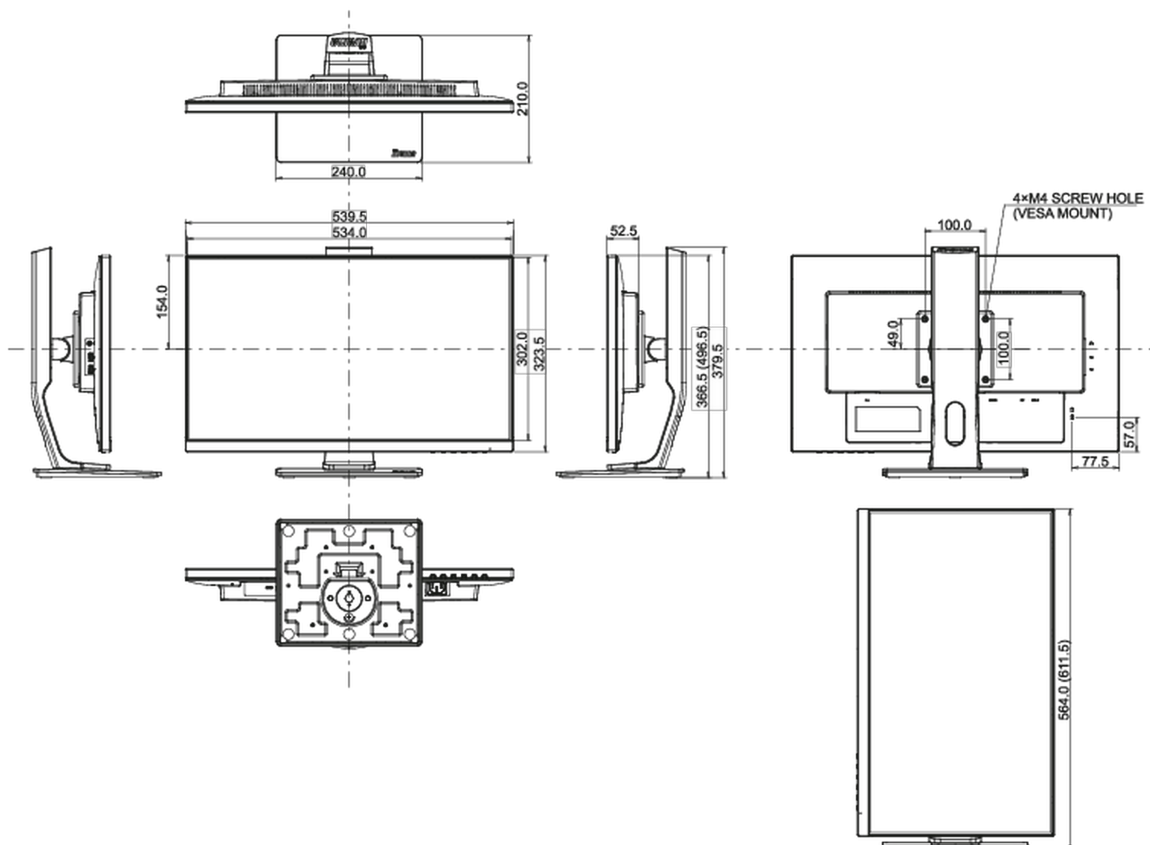

08 DIMENSIONI / PESO

Prodotti dimensioni L x H x P	539.5 x 366.5 (496.5) x 210mm
-------------------------------	-------------------------------

Box dimensioni L x H x P	688 x 400 x 196mm
--------------------------	-------------------

Peso (netto)	5.4kg
--------------	-------

Peso (lordo)	7.2kg
--------------	-------

EAN code	4948570117888
----------	---------------

Tutti i marchi e i marchi registrati citati. E & O E. Specifiche soggette a modifiche senza preavviso. Tutti i display LCD è conforme alla norma ISO-9241-307:2008 in connessione con difetti dei pixel.