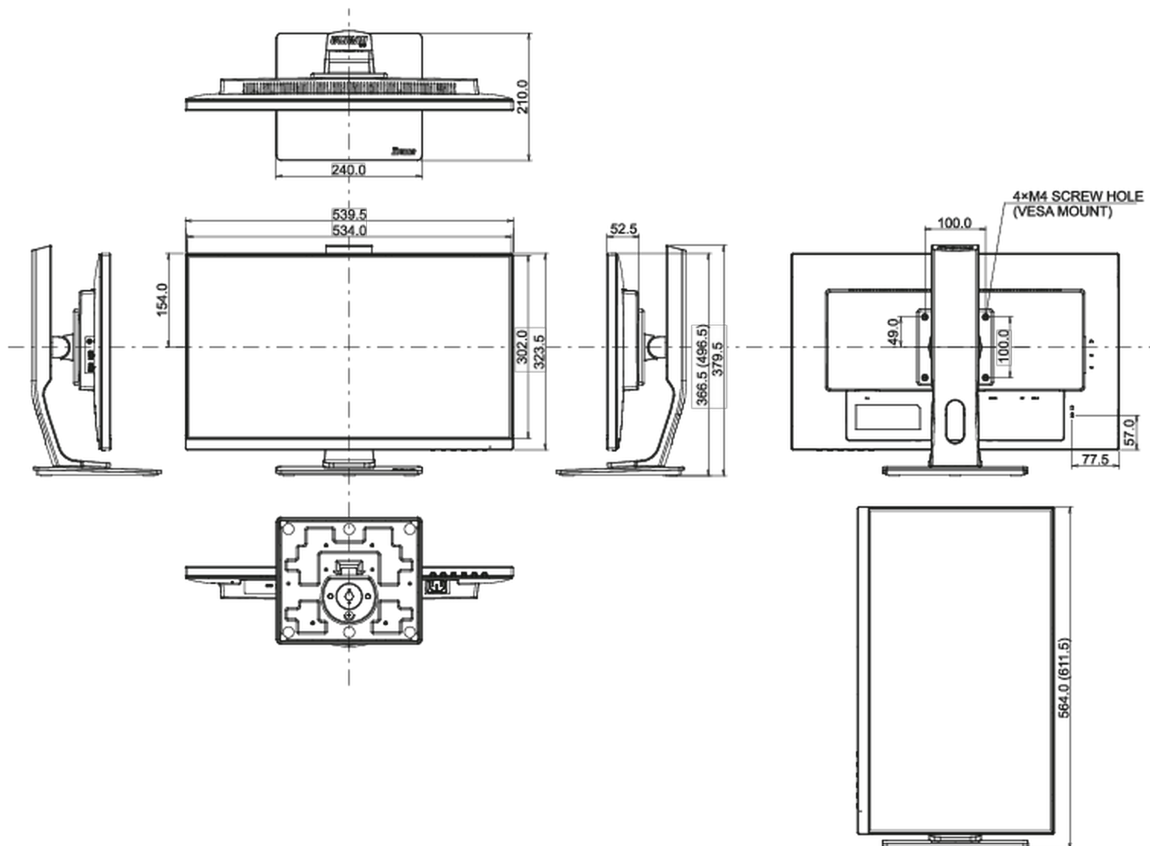

USB-C

01 KIJELZŐ JELLEMZŐI

Design	3-side borderless
Átló	23.8", 60.5cm
Panel	IPS LED, matte finish
Natív felbontás	1920 x 1080 @75Hz (2.1 megapixel Full HD)
Képarány	16:9
Fényerő	250 cd/m ²
Statikus kontraszt	1000:1
Speciális kontraszt	80M:1
Válaszidő (GTG)	4ms
Látótér	horizontális/vertikális: 178°/178°, jobb/bal: 89°/89°, fel/le: 89°/89°
Szín támogatás	16.7mln (sRGB: 99%; NTSC: 72%)
Horizontális szinkronizálás	30 - 85kHz
Látható terület Sz x M	527 x 296.5mm, 20.7 x 11.7"
Pixel magasság	0.275mm
Szín	mattn, fekete

04 MECHANIKUS

Kijelző helyzetének beállításai	magasság, forgatható, billenthető, forgatható (forgatás mindkét oldalra)
Magasság beállítása	130mm
Forgatás (PIVOT funkció - portré mód)	90°
Forgó állvány	90°; 45° bal; 45° jobb
Hajlásszög	22° fel; 5° le
VESA állvány	100 x 100mm
Kábelkezelő rendszer	igen
Működési hőmérséklet tartomány	5°C - 35°C

08 MÉRETEK / SÚLY

Termék méretei Sz x H x M	539.5 x 366.5 (496.5) x 210mm
Doboz méretei Sz x H x M	688 x 400 x 196mm
Súly (doboz nélkül)	5.4kg
Súly (dobozzal)	7.2kg
EAN kód	4948570117888

All trademarks and registered trademarks acknowledged. E & O E. Specification subject to change without notice. All LCD's comply with ISO-9241-307:2008 in connection with pixel defects.