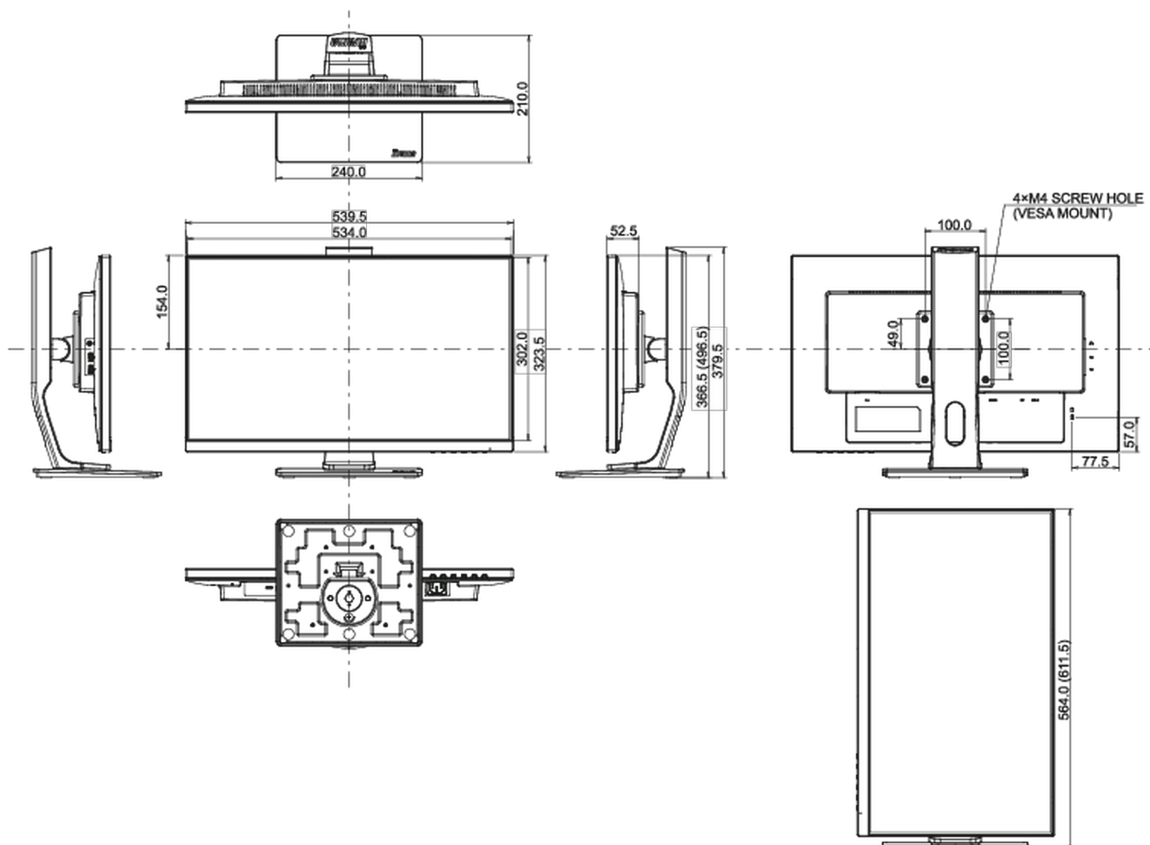

Température d'utilisation	5°C - 35°C

05 ACCESSOIRES INCLUS

Câbles	câble d'alimentation, HDMI, USB-C
Autres	guide démarrage rapide, guide de sécurité

06 GESTION DE L'ÉNERGIE

Bloc d'alimentation	interne
Alimentation	AC 100 - 240V, 50/60Hz
Gestion d'alimentation	19W typique, 0.5W en veille, 0.5W éteint

07 NORMES

Certifications	TCO Certified, CE, TÜV-GS, EAC, VCCI-B, PSE, RoHS support, ErP, WEEE, REACH, UKCA

Classe d'efficacité énergétique (Regulation (EU) 2017/1369)	F

REACH SVHC	au dessus de 0.1% de plomb

08 DIMENSIONS / POIDS

Dimensions produit L x H x P	539.5 x 366.5 (496.5) x 210mm

Dimensions de la boîte L x H x P	688 x 400 x 196mm

Poids (sans boîte)	5.4kg

Poids (avec boîte)	7.2kg

Code EAN	4948570117888