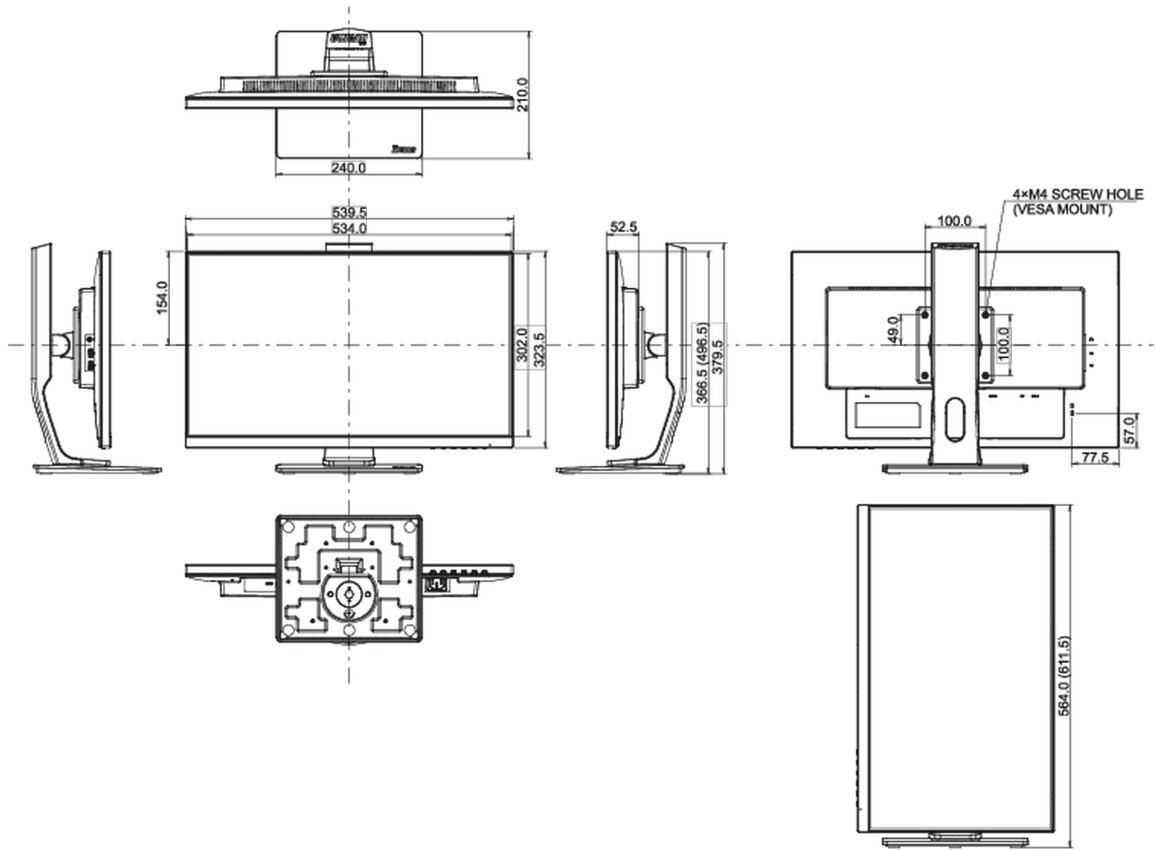

01 CARACTERÍSTICAS DE LA PANTALLA

Diseño	sin bordes de 3 lados
Diagonal	23.8", 60.5cm
Pantalla	IPS LED, acabado mate
Resolución nativa	1920 x 1080 @75Hz (2.1 megapixel Full HD)
Resolucion nativa	75Hz
Relación de aspecto	16:9
Brillo	250 cd/m ²
Contraste estático	1000:1
Contraste avanzado	80M:1
Tiempo de respuesta (GTG)	4ms
Área de visualización	horizontal/vertical: 178°/178°, derecho/izquierdo: 89°/89°, arriba/abajo: 89°/89°
Soporte de Color	16.7mln (sRGB: 99%; NTSC: 72%)
Sincronización horizontal	30 - 85kHz
Área de visualización h x v	527 x 296.5mm, 20.7 x 11.7"
Pixel pitch	0.275mm
Colour	mate, negro

04 ASPECTOS MECÁNICOS

Soporte de altura regulable	altura, giro, inclinación, pivote (rotación a ambos lados)
Ajuste de altura	130mm
Rotación (función de pivote)	90°
Soporte giratorio	90°; 45° izquierdo; 45° derecho
Ángulo de inclinación	22° arriba; 5° abajo
Montaje VESA	100 x 100mm

Sistema de gestión de cables	si
Rango de temperatura de funcionamiento	5°C - 35°C

05 ACCESSORIES INCLUDED

Cable	de alimentación, HDMI, USB-C
Otro	guía de inicio rápido, guía de seguridad

06 GESTIÓN DE ENERGÍA

08 DIMENSIONES / PESO

Producto dimensiones W x H x D	539.5 x 366.5 (496.5) x 210mm
Dimensiones de la caja (ancho x alto x fondo)	688 x 400 x 196mm
Peso (sin caja)	5.4kg
Peso (con caja)	7.2kg
Código EAN	4948570117888