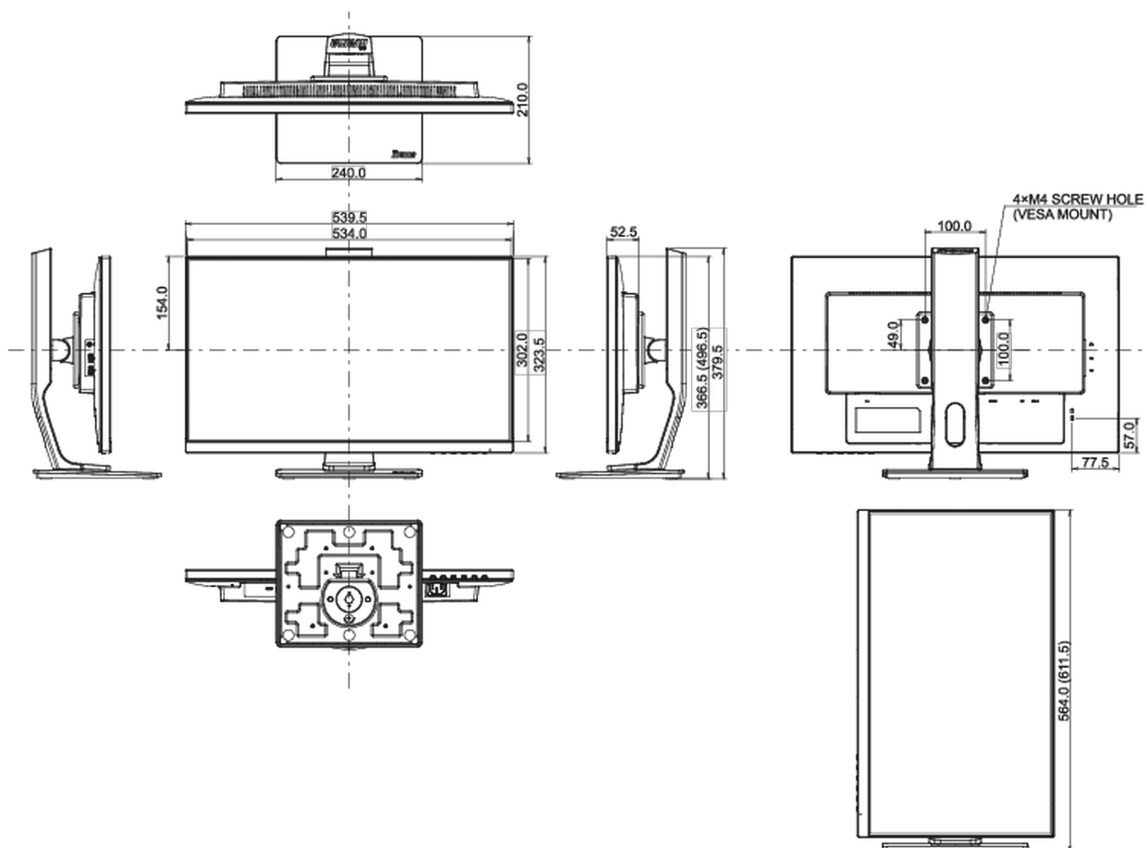

TCO Certified, CE, TÜV-GS, EAC, VCCI-B, PSE, RoHS support, ErP, WEEE, REACH, UKCA

Energetická třída (Regulation (EU) 2017/1369)

F

REACH SVHC

nad 0.1% olova

08 ROZMĚRY / HMOTNOST

Rozměry výrobku Š x V x D

539.5 x 366.5 (496.5) x 210mm

Rozměry balení Š x V x D

688 x 400 x 196mm

Váha (bez balení)

5.4kg

Váha (s balením)

7.2kg

EAN code

4948570117888