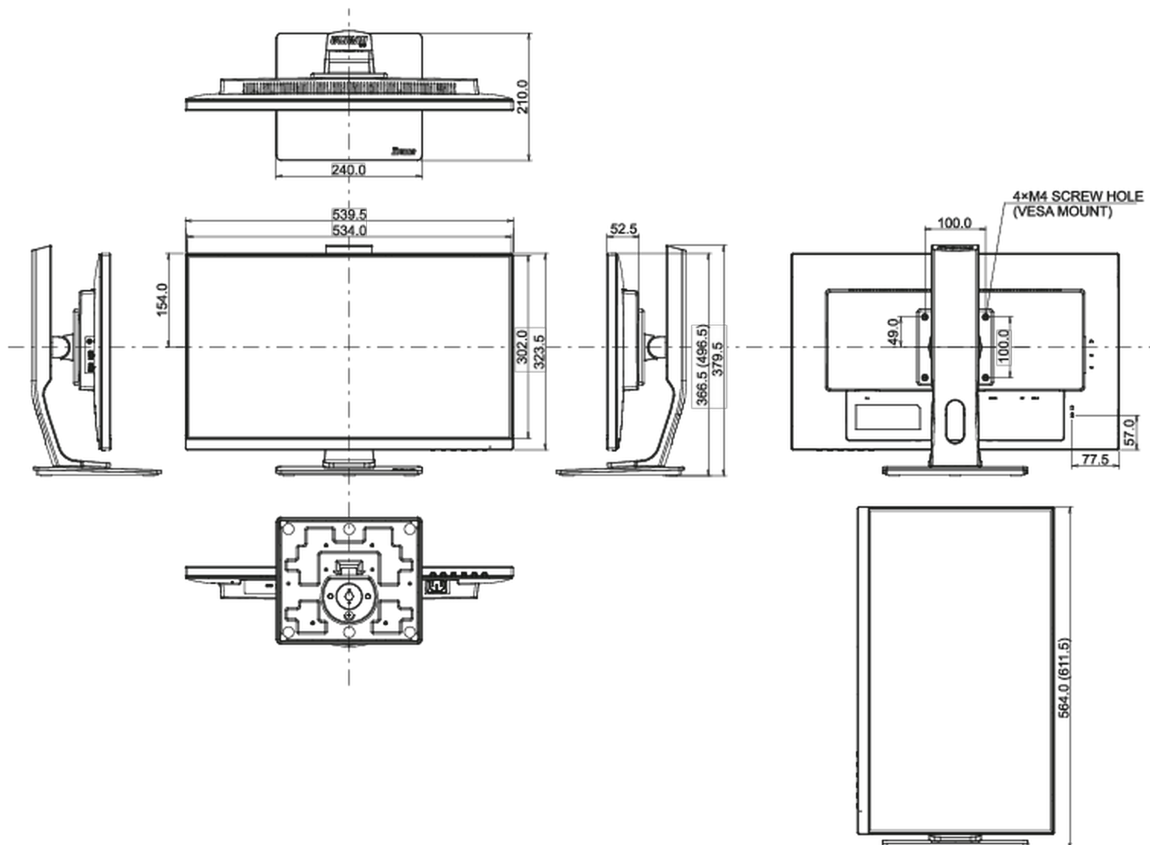

08 AFMETINGEN / GEWICHT

Product afmetingen B x H x D	539.5 x 366.5 (496.5) x 210mm
------------------------------	-------------------------------

Doos afmetingen B x H x D	688 x 400 x 196mm
---------------------------	-------------------

Gewicht (zonder doos)	5.4kg
-----------------------	-------

Gewicht (inclusief doos)	7.2kg
--------------------------	-------

EAN code	4948570117888
----------	---------------

Alle handelsmerken zijn geregistreerd. Gegevens onder voorbehoud van zetfouten. Specificaties kunnen vooraf en zonder opgaa van reden gewijzigd worden. Alle LCD-panelen vallen onder ISO-9241-307:2008 inzake pixelfouten.