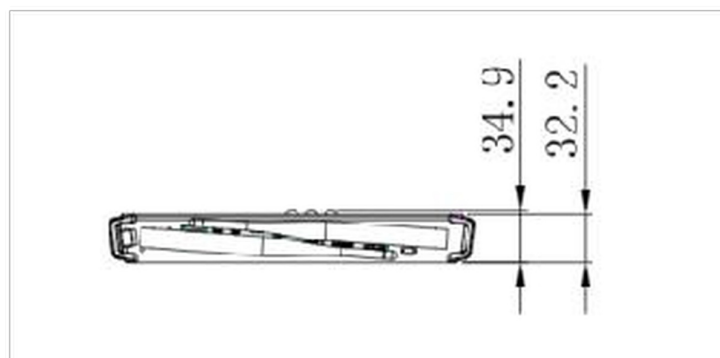

SPC51001BC-1

04 ENVIRONMENTAL CONDITIONS

Диапазон рабочих температур

0°C - 45°C

Operation humidity

10% - 90%

Диапазон температур хранения

- 20°C - +2°C