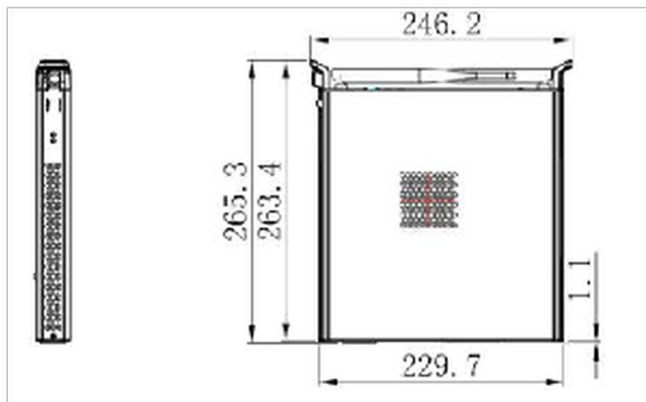

SPC51001BC-1

04 ENVIRONMENTAL CONDITIONS

Диапазон рабочих температур

0°C - 45°C

Operation humidity

10% - 90%

Диапазон температур хранения

- 20°C - +2°C