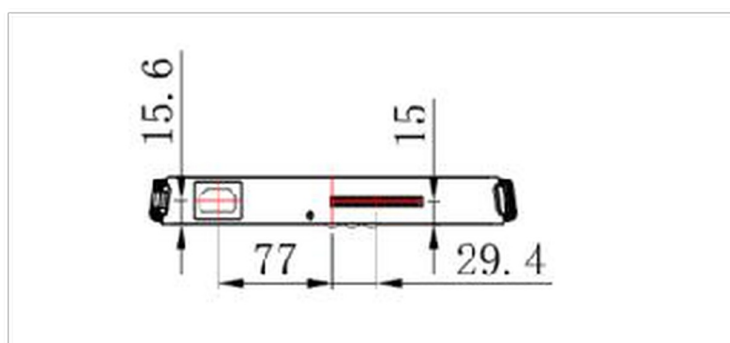

SPC51001BC-1

04 ENVIRONMENTAL CONDITIONS

Диапазон рабочих температур

0°C - 45°C

Operation humidity

10% - 90%

Диапазон температур хранения

- 20°C - +2°C