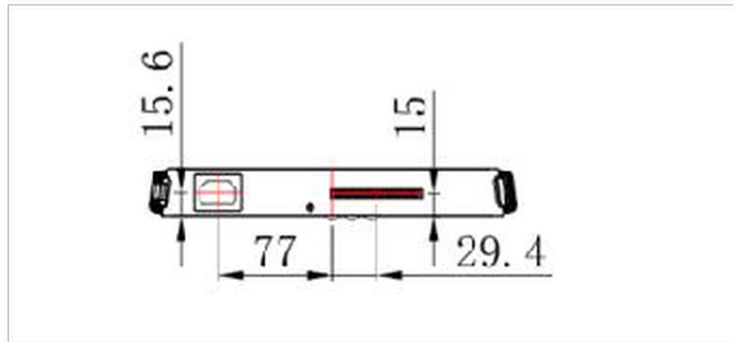

SPC51001BC-1

04 ÇEVRE KOŞULLARI

Çalışma sıcaklığı aralığı

0°C - 45°C

Çalışma nemi

10% - 90%

Depolama sıcaklığı aralığı

- 20°C - +2°C