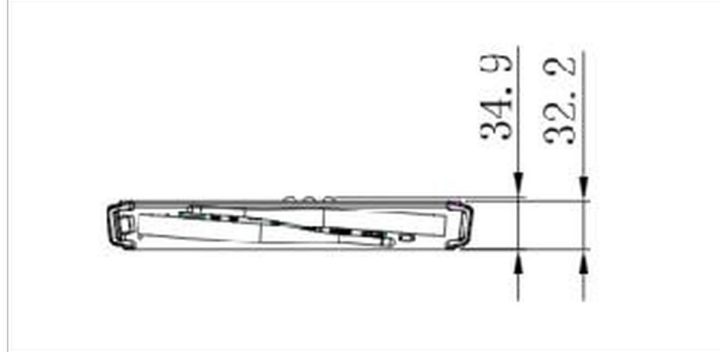

SPC51001BC-1

04 ÇEVRE KOŞULLARI

Çalışma sıcaklığı aralığı

0°C - 45°C

Çalışma nemi

10% - 90%

Depolama sıcaklığı aralığı

- 20°C - +2°C