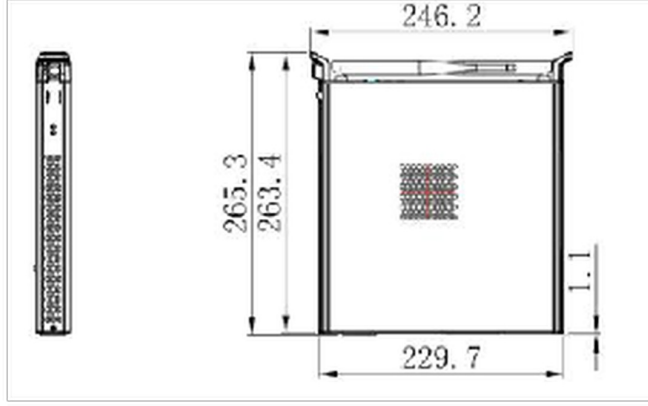

SPC51001BC-1

04 ÇEVRE KOŞULLARI

Çalışma sıcaklığı aralığı

0°C - 45°C

Çalışma nemi

10% - 90%

Depolama sıcaklığı aralığı

- 20°C - +2°C