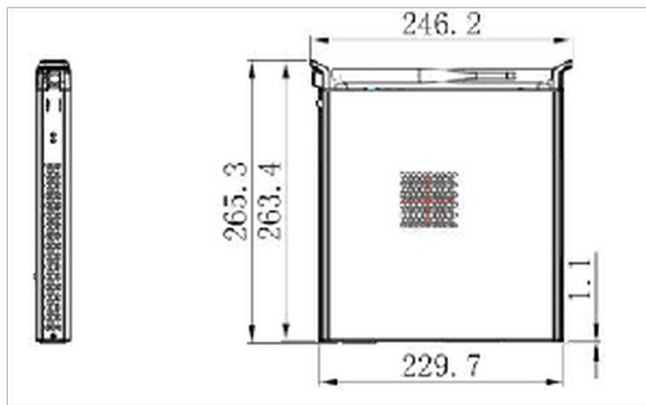

SPC51001BC-1

04 ВНЕШНИЕ УСЛОВИЯ

Диапазон рабочих температур

0°C - 45°C

Operation humidity

10% - 90%

Диапазон температур хранения

- 20°C - +2°C