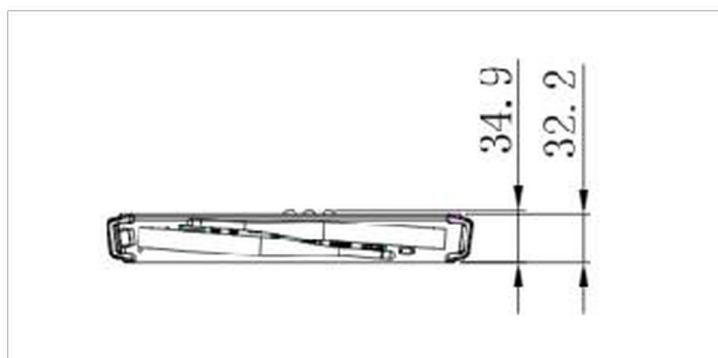

SPC51001BC-1

04 ВНЕШНИЕ УСЛОВИЯ

Диапазон рабочих температур

0°C - 45°C

Operation humidity

10% - 90%

Диапазон температур хранения

- 20°C - +2°C