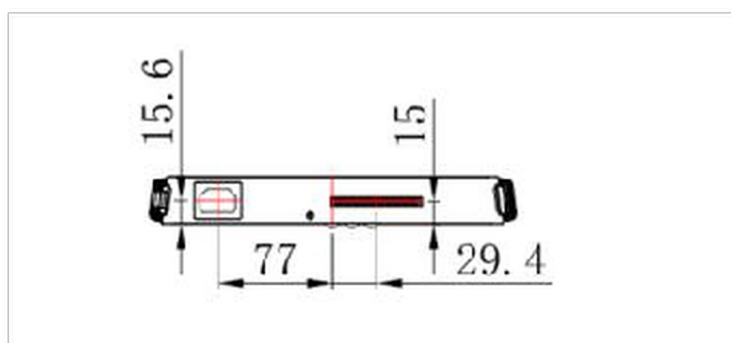

SPC51001BC-1

04 ВНЕШНИЕ УСЛОВИЯ

Диапазон рабочих температур

0°C - 45°C

Operation humidity

10% - 90%

Диапазон температур хранения

- 20°C - +2°C