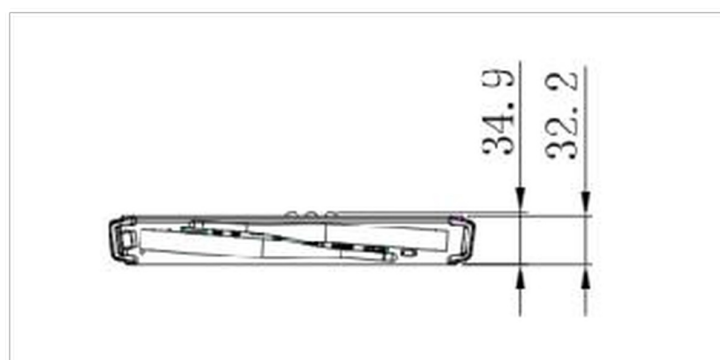

02 GESTION DE L'ÉNERGIE

Bloc d'alimentation	interne
Alimentation	AC AC - 100V, 240/V, 50Hz
Gestion d'alimentation	105W typique, 5W en veille

03 DIMENSIONS / POIDS

Dimensions produit L x H x P 265.3 x 34.9 x 246.2mm

Dimensions de la boîte L x H x P 317 x 103 x 358mm

Poids (sans boîte) 1.95kg

Poids (avec boîte) 3.25kg

Code EAN 4948570033065

SPC51001BC-1

04 CONDITIONS ENVIRONNEMENTALES

Température d'utilisation	0°C - 45°C
Humidité pendant le fonctionnement	10% - 90%
Température de stockage	- 20°C - %2°C