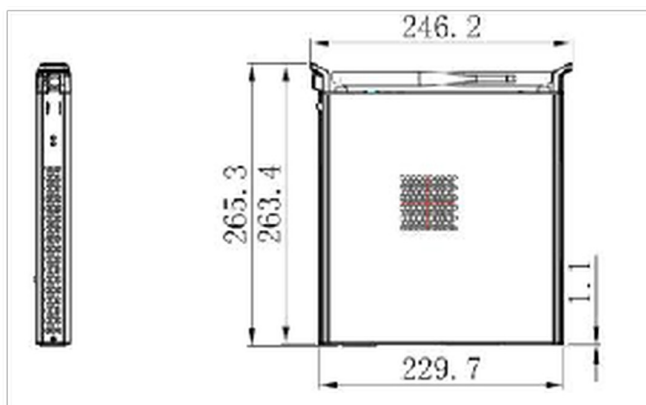

02 GESTION DE L'ÉNERGIE

Bloc d'alimentation	interne
Alimentation	AC AC - 100V, 240/V, 50Hz
Gestion d'alimentation	105W typique, 5W en veille

03 DIMENSIONS / POIDS

Dimensions produit L x H x P 265.3 x 34.9 x 246.2mm

Dimensions de la boîte L x H x P 317 x 103 x 358mm

Poids (sans boîte) 1.95kg

Poids (avec boîte) 3.25kg

Code EAN 4948570033065

SPC51001BC-1

04 CONDITIONS ENVIRONNEMENTALES

Température d'utilisation	0°C - 45°C
Humidité pendant le fonctionnement	10% - 90%
Température de stockage	- 20°C - %2°C