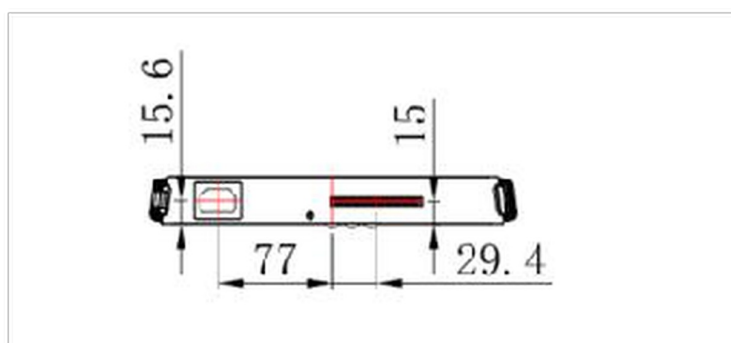

02 GESTION DE L'ÉNERGIE

Bloc d'alimentation	interne
Alimentation	AC AC - 100V, 240/V, 50Hz
Gestion d'alimentation	105W typique, 5W en veille

03 DIMENSIONS / POIDS

Dimensions produit L x H x P 265.3 x 34.9 x 246.2mm

Dimensions de la boîte L x H x P 317 x 103 x 358mm

Poids (sans boîte) 1.95kg

Poids (avec boîte) 3.25kg

Code EAN 4948570033065

SPC51001BC-1

04 CONDITIONS ENVIRONNEMENTALES

Température d'utilisation	0°C - 45°C
Humidité pendant le fonctionnement	10% - 90%
Température de stockage	- 20°C - %2°C