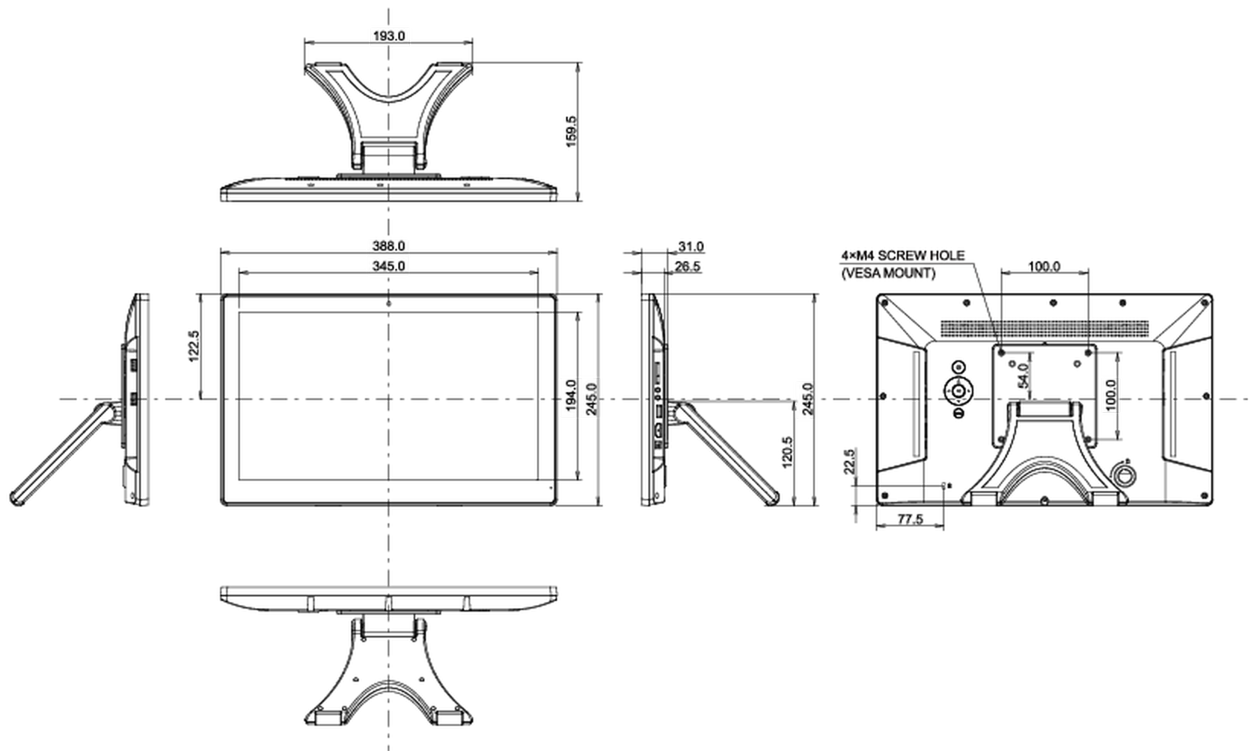

## 01 EKRAN ÖZELLİKLERİ

Diagonal	15.6", 39.5cm
Diyagonal	39.5cm
Panel	IPS Panel Technology, LED
Çözünürlük	1920 x 1080 (2.1 megapixel HD)
En boy oranı	16:9
Panel parlaklığı	450 cd/m <sup>2</sup>
Parlaklık	385 cd/m <sup>2</sup> dokunma ile
Işık geçirgenliği	85%
Statik kontrast	800:1 dokunmatik ile
Tepki süresi (GTG)	25ms
Görüntüleme Alanı	yatay/dikey: 170°/170°, sağ/sol: 85°/85°, yukarı/aşağı: 85°/85°
Yatay Sync	30. - 84.kHz
Görüntülenebilir alan G x Y	344.16 x 193.59mm, 13.5 x 7.6"
Piksel aralığı	0.17925mm

## 07 ÖLÇÜLER / AĞIRLIK

Ürün boyutları G x Y x D	388 x 245 x 159.5mm
Ağırlık (kutu hariç)	2.6kg
EAN kodu	4948570120451

All trademarks and registered trademarks acknowledged. E & O E. Specification subject to change without notice. All LCD's comply with ISO-9241-307:2008 in connection with pixel defects.