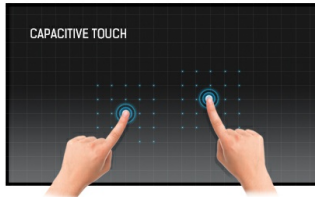

## 15,6" Full HD PCAP 10P dokunmatik ekran monitör, IPS panel teknolojisi, entegre medya oynatıcı ve menteşeli stand ile

1920x1080 Full HD çözünürlük ve Projektif Kapasitif 10 nokta dokunmatik teknolojisi ile ProLite T1624MSC kusursuz ve doğru dokunma tepkisi sağlar. IPS Panel teknolojisine sahip olması, olağanüstü renk performansı ve geniş görüntüleme açıları sunarak, çok çeşitli zorlu etkileşimli uygulamalar için mükemmel bir seçim olmasını sağlar. Kullanıcılar, monitörün tablet olarak kullanım için tamamen düz bir şekilde yatırılmasını sağlayan menteşeli standından yararlanabilir. T1624MSC, çeşitli girişler ve bir SD kart yuvasının yanı sıra iyi kalitede ses sağlayan stereo hoparlörlerle donatılmıştır. Küçük interaktif Digital Signage, InStore Retail ve interaktif sunumlar için ideal bir ekran.

### Dokunmatik teknolojisi - Kapasitif (PCAP)

Bu teknoloji, ekranı kaplayan cama entegre edilmiş mikro ince tellerden oluşan bir sensör ızgarası kullanır. İnsan parmağı camın üzerine yerleştirildiğinde sensör ızgarasının elektriksel özellikleri değişir, dokunma algılanır. Cam kaplama sayesinde bu teknoloji son derece dayanıklıdır ve cam çizilse bile dokunma işlevi etkilenmez. Mükemmel görüntü performansı sunar ve insan parmağıyla (ayrıca lateks eldivenli) ve stylus kalemle çalışır.