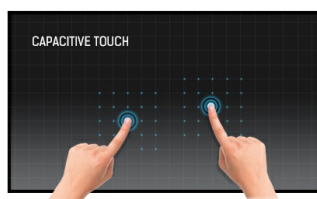

## Monitor dotykowy 15.6" Full HD PCAP 10pkt z panelem IPS, zintegrowanym odtwarzaczem multimedialnym i regulowaną podstawką na zawiasach z tyłu

Dzięki rozdzielczości 1920x1080 Full HD i 10-punktowej technologii dotykowej Projective Capacitive, ProLite T1624MSC zapewnia płynną i dokładną reakcję na dotyk. Panel wyposażony w technologię IPS oferuje wyjątkową wydajność kolorów i szerokie kąty widzenia, co czyni go doskonałym wyborem dla szerokiej gamy wymagających interaktywnych aplikacji. Użytkownicy mogą skorzystać z odchylanej podstawy, dzięki której monitor można rozłożyć całkowicie płasko i używać go jako tabletu. T1624MSC wyposażony jest w kilka wejść i slot kart SD, a także głośniki stereo zapewniające dobrą jakość dźwięku. Idealny ekran do wyświetlania małych interaktywnych treści Digital Signage, do zastosowania w InStore Retail i interaktywnych prezentacji.

### Technologia dotykowa - Pojemnościowa

Technologia ta wykorzystuje przewodnictwo elektryczne. Dotyk jest rejestrowany ponieważ w miejscu dotknięcia palcem szklanej powłoki pokrywającej ekran zmienia się pojemność elektryczna. Powłoka to gwarantuje nie tylko doskonałą jakość obrazu, ale też trwałość i odporność na zarysowania. Co więcej ewentualne zarysowania ekranu nie mają wpływu na działanie funkcji dotykowej. Panel rozpoznaje dotyk wykonywany palcem (także w rękawiczce lateksowej) lub specjalnym rysikiem.