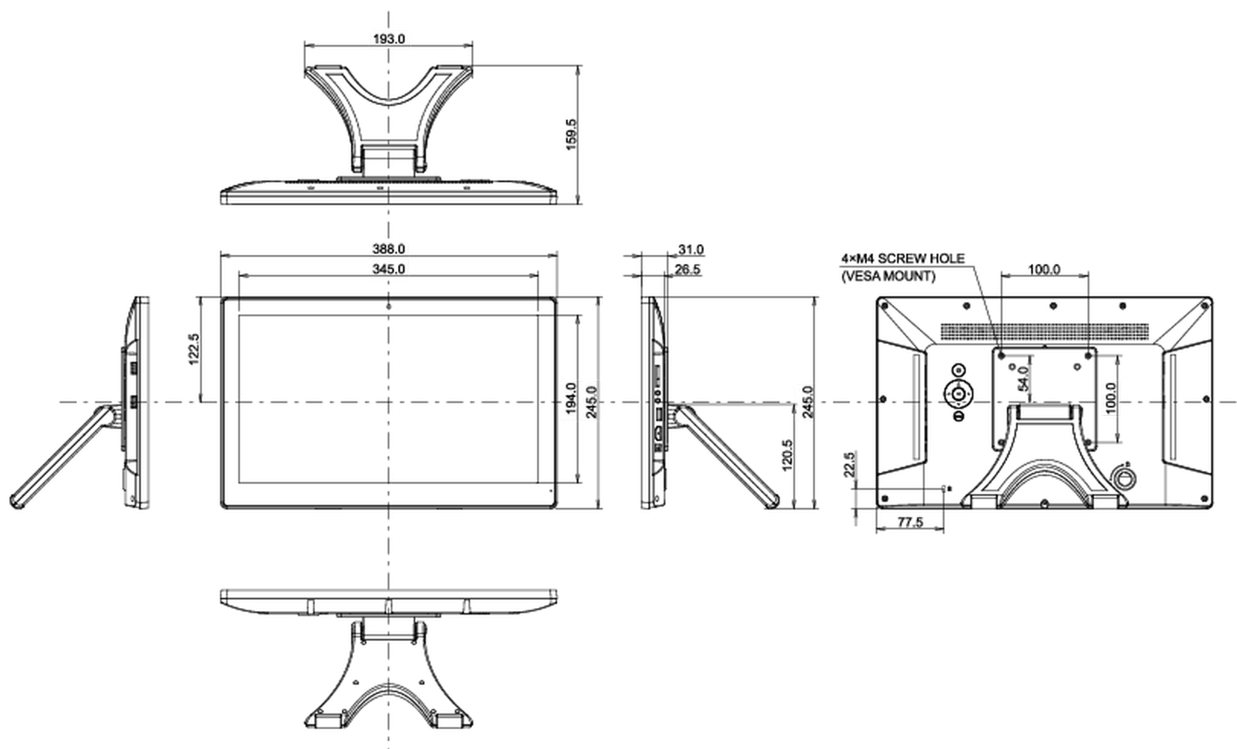

## 10 WYMIARY / WAGA

Wymiary produktu szer. x wys. x gł. 388 x 245 x 159.5mm

Waga (bez pudła) 2.6kg

Kod EAN 4948570120451

*Wszystkie znaki towarowe zastrzeżone. Pomyłki i wprowadzanie zmian zastrzeżone. Specyfikacje produktów mogą ulec zmianie bez wcześniejszego zawiadomienia. Wszystkie monitory LCD iiyama są zgodne z normą ISO-9241-307:2008 określającą liczbę i rodzaj defektów matrycy.*