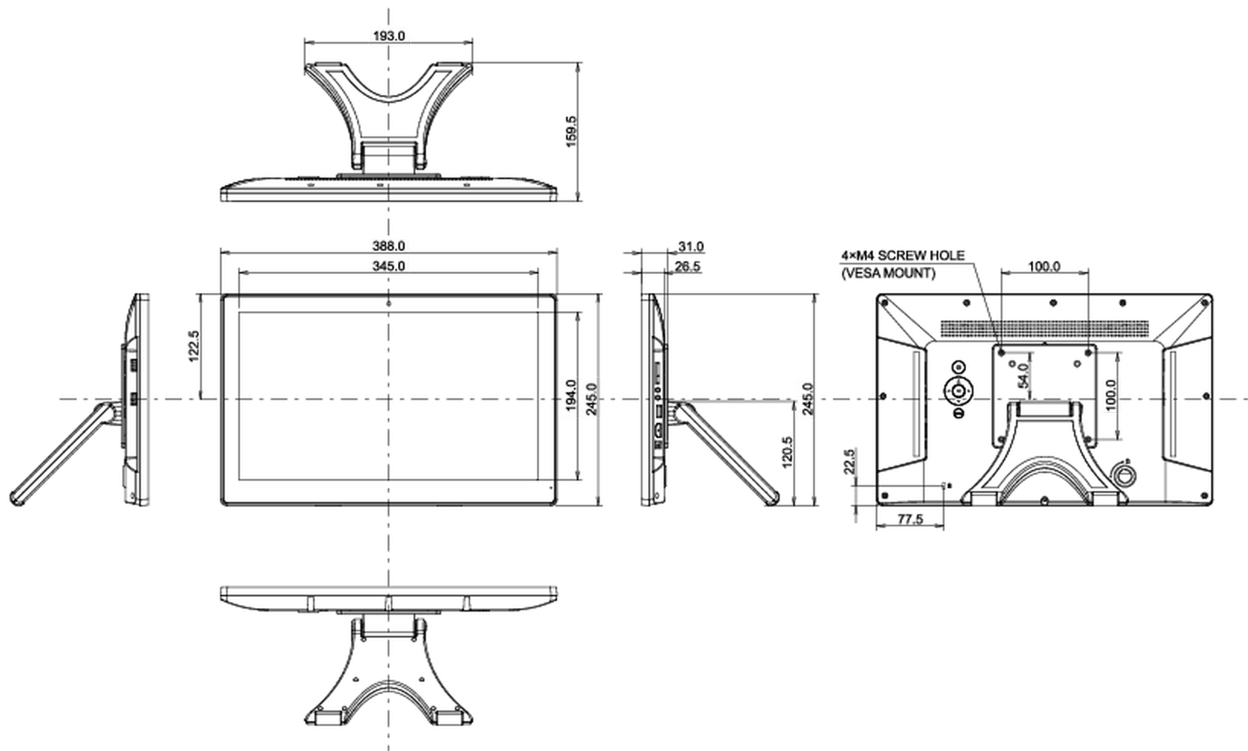

01 PANEEL EIGENSCHAPPEN

Design	Edge to edge glass
Beelddiagonaal	15.6", 39.5cm
Paneel	IPS Panel Technologie, LED
Resolutie	1920 x 1080 (2.1 megapixel HD)
Beeldverhouding	16:9
Paneel helderheid	450 cd/m ²
Helderheid	385 cd/m ² met touch panel
Licht overdracht	85%
Statisch contrast	800:1 met touch panel
Reactietijd (GTG)	25ms
Inkijkhoek	horizontaal/verticaal: 170°/170°, rechts/links: 85°/85°, naar boven/onderen: 85°/85°
Kleurondersteuning	16.7mln 8bit
Horizontale frequentie	30. - 84.kHz
Zichtbaar formaat	344.16 x 193.59mm, 13.5 x 7.6"
Pixel pitch	0.17925mm
Kleur behuizing en afwerking	zwart, mat

06 MECHANISME

Beeld-oriëntatie landscape, portrait, face-up

VESA montage 100 x 100mm

07 INBEGREPEN ACCESSOIRES

Kabels USB, HDMI

Handleiding Quick guide handleiding, veiligheidsinstructies

Overige stroom-adapter

REACH SVHC meer dan 0.1%: Lood

10 AFMETINGEN / GEWICHT

Product afmetingen B x H x D 388 x 245 x 159.5mm

Gewicht (zonder doos) 2.6kg

EAN code 4948570120451

Alle handelsmerken zijn geregistreerd. Gegevens onder voorbehoud van zetfouten. Specificaties kunnen vooraf en zonder opgaa van reden gewijzigd worden. Alle LCD-panels vallen onder ISO-9241-307:2008 inzake pixelfouten.