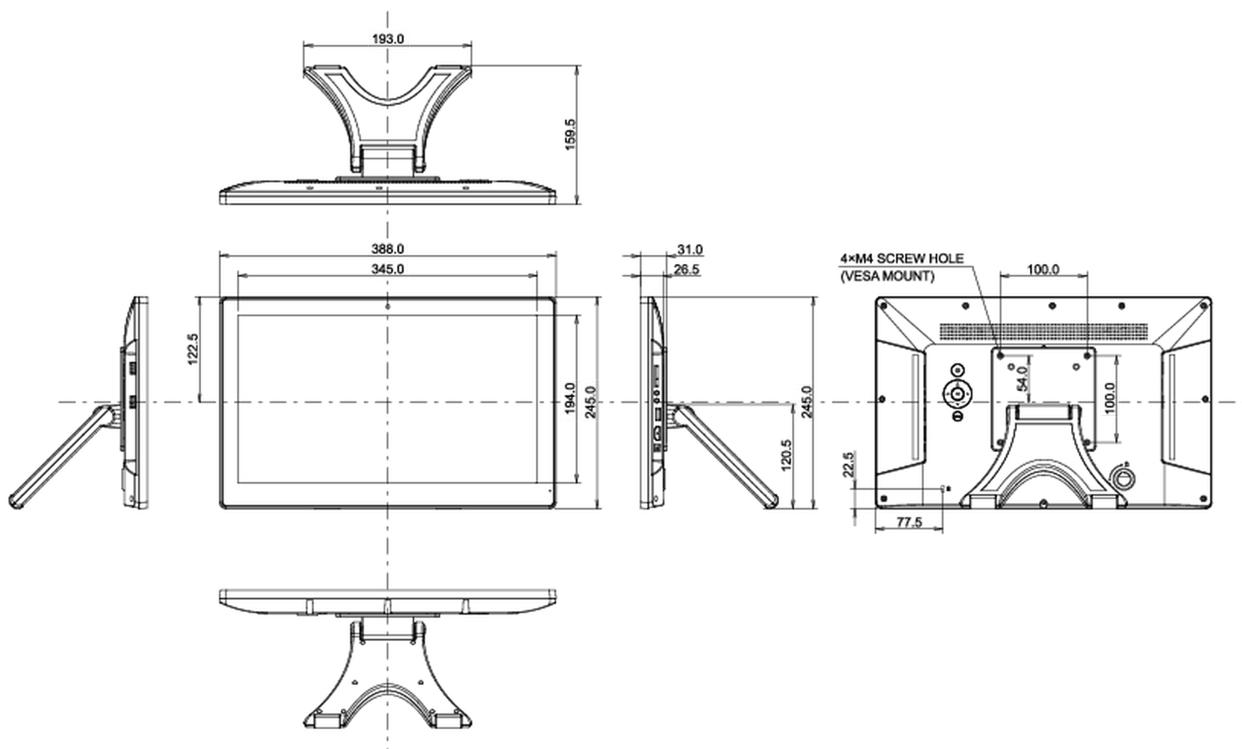

01 KIJELZŐ JELLEMZŐI

Dizájn	Szétlől szelig érő üveg
Átló	15.6", 39.5cm
Panel	IPS Panel Technology, LED
Natív felbontás	1920 x 1080 (2.1 megapixel HD)
Képarány	16:9
Fényerő	450 cd/m ²
Fényerősség	385 cd/m ² érintéssel
Fényáteresztés	85%
Statikus kontraszt	800:1 érintéssel
Válaszidő (GTG)	25ms
Látótér	horizontális/vertikális: 170°/170°, jobb/bal: 85°/85°, fel/le: 85°/85°
Szín támogatás	16.7mln 8bit
Horizontális szinkronizálás	30. - 84.kHz
Látható terület Sz x M	344.16 x 193.59mm, 13.5 x 7.6"
Pixel magasság	0.17925mm
Káva színe és felülete	fekete, matt

Energiahatékonysági osztály ((EU) 2017/1369 rendelet) E

REACH SVHC 0,1% felett: Vezet

10 MÉRETEK / SÚLY

Termék méretei Sz x H x M 388 x 245 x 159.5mm

Súly (doboz nélkül) 2.6kg

EAN kód 4948570120451

All trademarks and registered trademarks acknowledged. E & O E. Specification subject to change without notice. All LCD's comply with ISO-9241-307:2008 in connection with pixel defects.