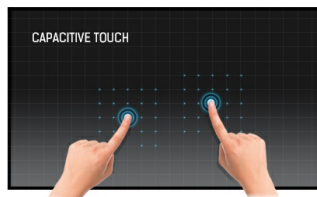

15.6" Full HD PCAP 10pt touchscreen monitor with IPS panel technology, integrated media player and a hinged stand on the back

With 1920x1080 Full HD resolution and Projective Capacitive 10 point touch technology, the ProLite T1624MSC delivers seamless and accurate touch response. Featuring IPS Panel technology, it offers exceptional colour performance and wide viewing angles, making it an excellent choice for a vast array of demanding interactive applications. Users can benefit from its hinged stand allowing the monitor to lay down completely flat for use as a tablet. The T1624MSC comes equipped with several inputs and a SD card slot, as well as stereo speakers delivering good quality sound. An ideal screen for small interactive Digital Signage, InStore Retail and interactive presentations purposes.

01 KIJELZŐ JELLEMZŐI

Dizájn	Szétlől szelig érő üveg
Átló	15.6", 39.5cm
Panel	IPS Panel Technology, LED
Natív felbontás	1920 x 1080 (2.1 megapixel HD)
Képarány	16:9
Fényerő	450 cd/m ²
Fényerősség	385 cd/m ² érintéssel
Fényáteresztés	85%
Statikus kontraszt	800:1 érintéssel
Válaszidő (GTG)	25ms
Látótér	horizontális/vertikális: 170°/170°, jobb/bal: 85°/85°, fel/le: 85°/85°
Szín támogatás	16.7mln 8bit
Horizontális szinkronizálás	30. - 84.kHz
Látható terület Sz x M	344.16 x 193.59mm, 13.5 x 7.6"
Pixel magasság	0.17925mm
Káva színe és felülete	fekete, matt