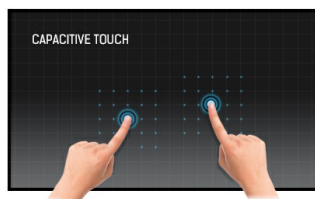

15.6" Full HD PCAP 10pt touchscreen met IPS paneel technologie, een opklapbare standaard en geïntegreerde mediaspeler

De ProLite T1624MSC, met de Full HD resolutie en Projective Capacitive 10-punts Touch technologie, levert een naadloze en accurate touch ervaring. De IPS LED-backlit LCD-scherm technologie garandeert een uitzonderlijke kleurechtheid en hoog contrast vanuit elke kijkhoek. Hierdoor is dit scherm een uitstekende keuze voor een breed scala van interactieve toepassingen. De voet van de monitor is zo ontworpen, dat het mogelijk is om de monitor volledig vlak te leggen en te gebruiken als een gigantische tablet.

De monitor is uitgerust met diverse ingangen en een SD kaart sleuf, alsmede met kwalitatieve stereo speakers. De ProLite T1624MSC is uitermate geschikt voor interactieve toepassingen en Digital-Signage zoals instore-retail, infozuilen, gaming en interactieve presentaties.

Touch technology - Capacitive

Deze technologie functioneert met een glasplaat voorzien van een sensor-matrix. Het geheel is geïntegreerd in het LCD-panel. Een aanraking wordt waargenomen doordat uw vinger (met of zonder handschoen) een minuscuul elektrisch signaal afgeeft aan deze sensor-matrix als u het glas aanraakt. Deze extra glaslaag maakt deze techniek uiterst duurzaam en betrouwbaar. Het systeem blijft zelfs werken als het glas is ingekrast. Het biedt ultieme beeldkwaliteit en wordt aangestuurd door een vinger (ook in latex handschoenen) of een speciale stylus.