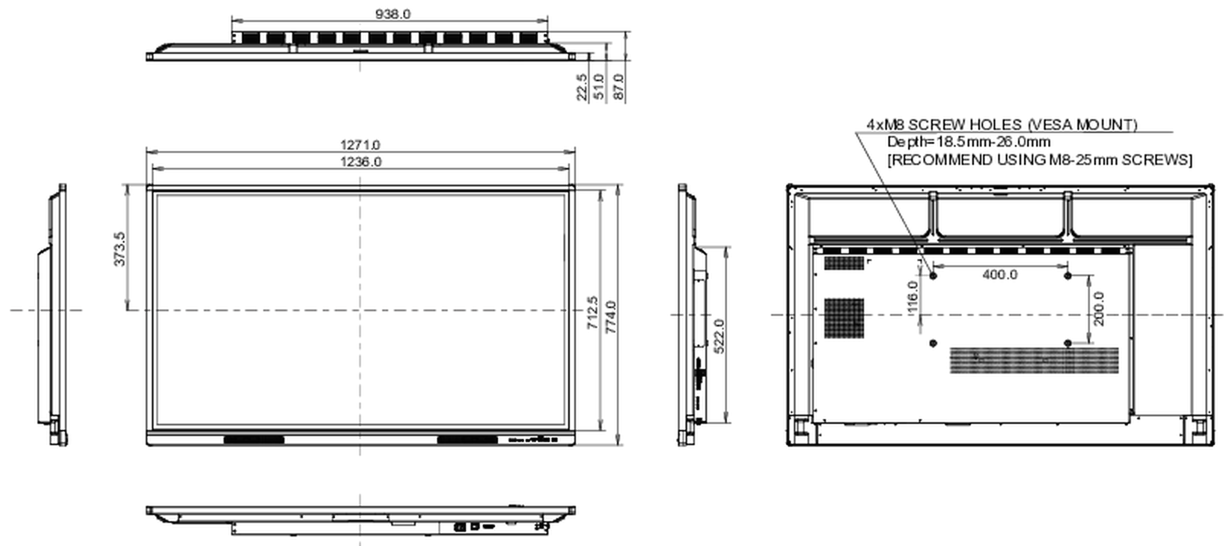

All trademarks and registered trademarks acknowledged. E & O E. Specification subject to change without notice. All LCD's comply with ISO-9241-307:2008 in connection with pixel defects.

© IYAMA CORPORATION. ALL RIGHTS RESERVED